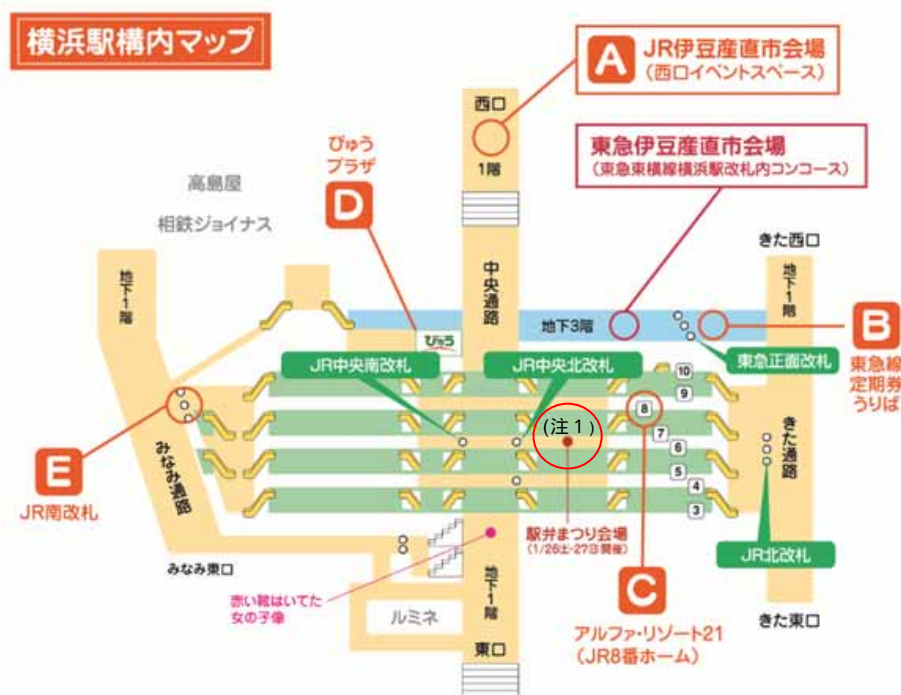

JR東日本、東急および伊豆急のこども用制服を着用して撮影ができます。

カメラはご持参ください。

小学生以下が対象になります。

・「横浜駅のポスターに出よう！」コーナー【1号車付近ホーム】

時間:11:00~14:00

こども駅長制服撮影会にご参加の方で、ご希望される小学生以下及び小学生以下を伴う親子先着20組を対象に撮影します。後日、参加者の皆さまの写真を活用したポスターを横浜駅にて掲出します。

・飲食スペース【2号車】

参加方法

参加シート配布箇所で「参加シート」を入手します。なお、お子さまには「駅長制帽サンバイザー」を差し上げます。駅長になったつもりで、駅を回っていただきます。

5箇所のクイズのうち、4箇所以上のクイズに解答します。

解答を記入した「参加シート」を記念品贈呈箇所で提示していただきます。先着 500 名さまに記念品を贈呈します。

さらに！！小学生以下のお子さまには

記念品贈呈箇所が「JR 伊豆産直市会場」の先着 20 名さまは JR 東日本の駅長室、「東急線定期券うりば」の先着 20 名さまは東急の駅長室で、駅長と記念撮影ができるスペシャル特典を用意しています。

撮影時間:14:00~15:00(予定) 諸事情により中止する場合があります。

場 所

	参加シート配布箇所	記念品贈呈箇所(ゴール)	クイズ設置箇所
A.JR伊豆産直市会場			
B.東急線定期券うりば			
C.アルファ・リゾート21			
D.びゅうプラザ			
E.JR南改札			

はクイズの解答必須箇所 クイズは1箇所1問

「アルファ・リゾート21」とJR南改札は入場券が必要です。

「アルファ・リゾート21」は11:00~14:00 限定となります。

<横浜駅会場 MAP>

★クイズ設置場所

掲載の画像はイメージです。

(注1) 駅弁まつりの会場は変更になる場合があります。