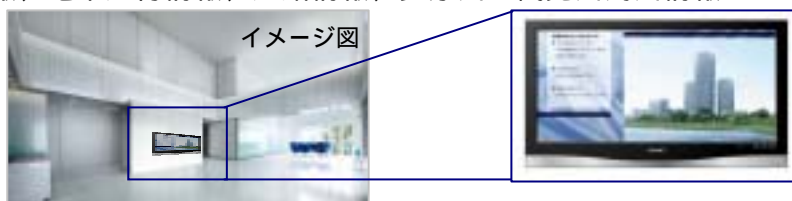

別紙

二子玉川ライズ タワー&レジデンス 「MIL-Cシステム(ミルシー)」の概要

マンション入居者の皆様がより充実した生活を送れるようにケーブルテレビのインフラと地域情報を活用して、生活利便性の高い情報・機能を提供する新しいサービス

【STBポータル】 生活利便情報をTV画面で確認

- ・「RISE住民食得情報 東急百貨店/東急ストア」 イメージ画面
  東急ストア：二子玉川仮設店から、店頭価格よりも割り引くなどのお得な情報を掲載
  東急百貨店運営の通販「ハロートーク」：厳選商品のほか、住民特別価格商品等を掲載
- ・施設予約情報：共用部分で住民が使用できる施設の予約状況を掲載
- ・イベントヘッドライン：東急沿線のイベント情報を紹介
- ・交通情報：二子玉川駅を出発する田園都市線・大井町線の時刻表と、羽田行きの東急バスの情報等を掲載
- ・二子玉川タウン情報 とくらく：二子玉川周辺のお店や施設情報を、東急電鉄が運営する東急沿線情報サイト「とくらく」と連携し、掲載
- ・快適マンション生活情報：住戸内の設備機器の取り扱い説明等を掲載
- ・イツコム番組：イツコムチャンネル(地デジ11ch)で放映した「ぷらっと散歩」「おいしいって聞いたんですけど」のアーカイブを紹介
  (ITSCOM オンデマンドを活用)

【エントランスインフォメーション】各棟のエントランスに52インチのサイネージボードを設置し、生活利便情報を常時放映

- ・生活利便情報：天気情報、電車運行情報、道路情報、多摩川・鶴見川河川情報
- ・管理組合からのお知らせ
- ・近隣店舗情報
- ・二子玉川近辺の環境映像