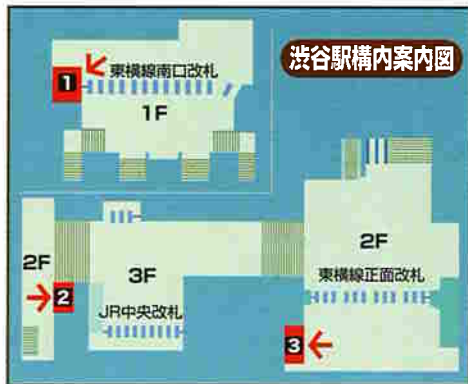

1 アートコーヒー 渋谷駅南口店	ドリンク類全品50円引き
2 そば処「二葉」渋谷	そば または うどんをご注文のお客様に「名物かき揚げ」と「生たまご」サービス
3 ドトルコーヒーショップ 東横渋谷店	ブレンドコーヒーまたはアイスコーヒー(いずれもSサイズ)1杯無料サービス
4 セルリアンタワー東急ホテル レストラン「かるめら」	オリジナルランチ1,400円(税・サ込) [スープ・メイン料理(週替わり)・サイドサラダ]
5 渋谷エクセルホテル東急 レストラン「アビエント」	お食事のお客様にワンドリンクサービス(ソフトドリンク・アルコール飲料いずれも可)
6 渋谷エクセルホテル東急 日本料理「旬彩」	お食事のお客様にワンドリンクサービス(ソフトドリンク・アルコール飲料いずれも可)
7 渋谷東急イン ユーロダイニング「ハッシュュ」	お食事のお客様にワンドリンクサービス(ソフトドリンク・アルコール飲料いずれも可)

お願い ●特典のご提供は、ご乗車当日の「きっぷ」に限ります。
●「きっぷ」は必ずオーダー時にご提示ください。

東急グループお客さまご案内窓口

東京急行

東急お客さまセンター

受付時間
月～金
土日祝

8:00～20:00
9:30～17:30
(年末年始を除く)

TEL.(03)3477-0109

FAX.(03)3477-6109

http://www.tokyu.co.jp/

T **東横特急** Y
TOKYU LIMITED EXPRESS