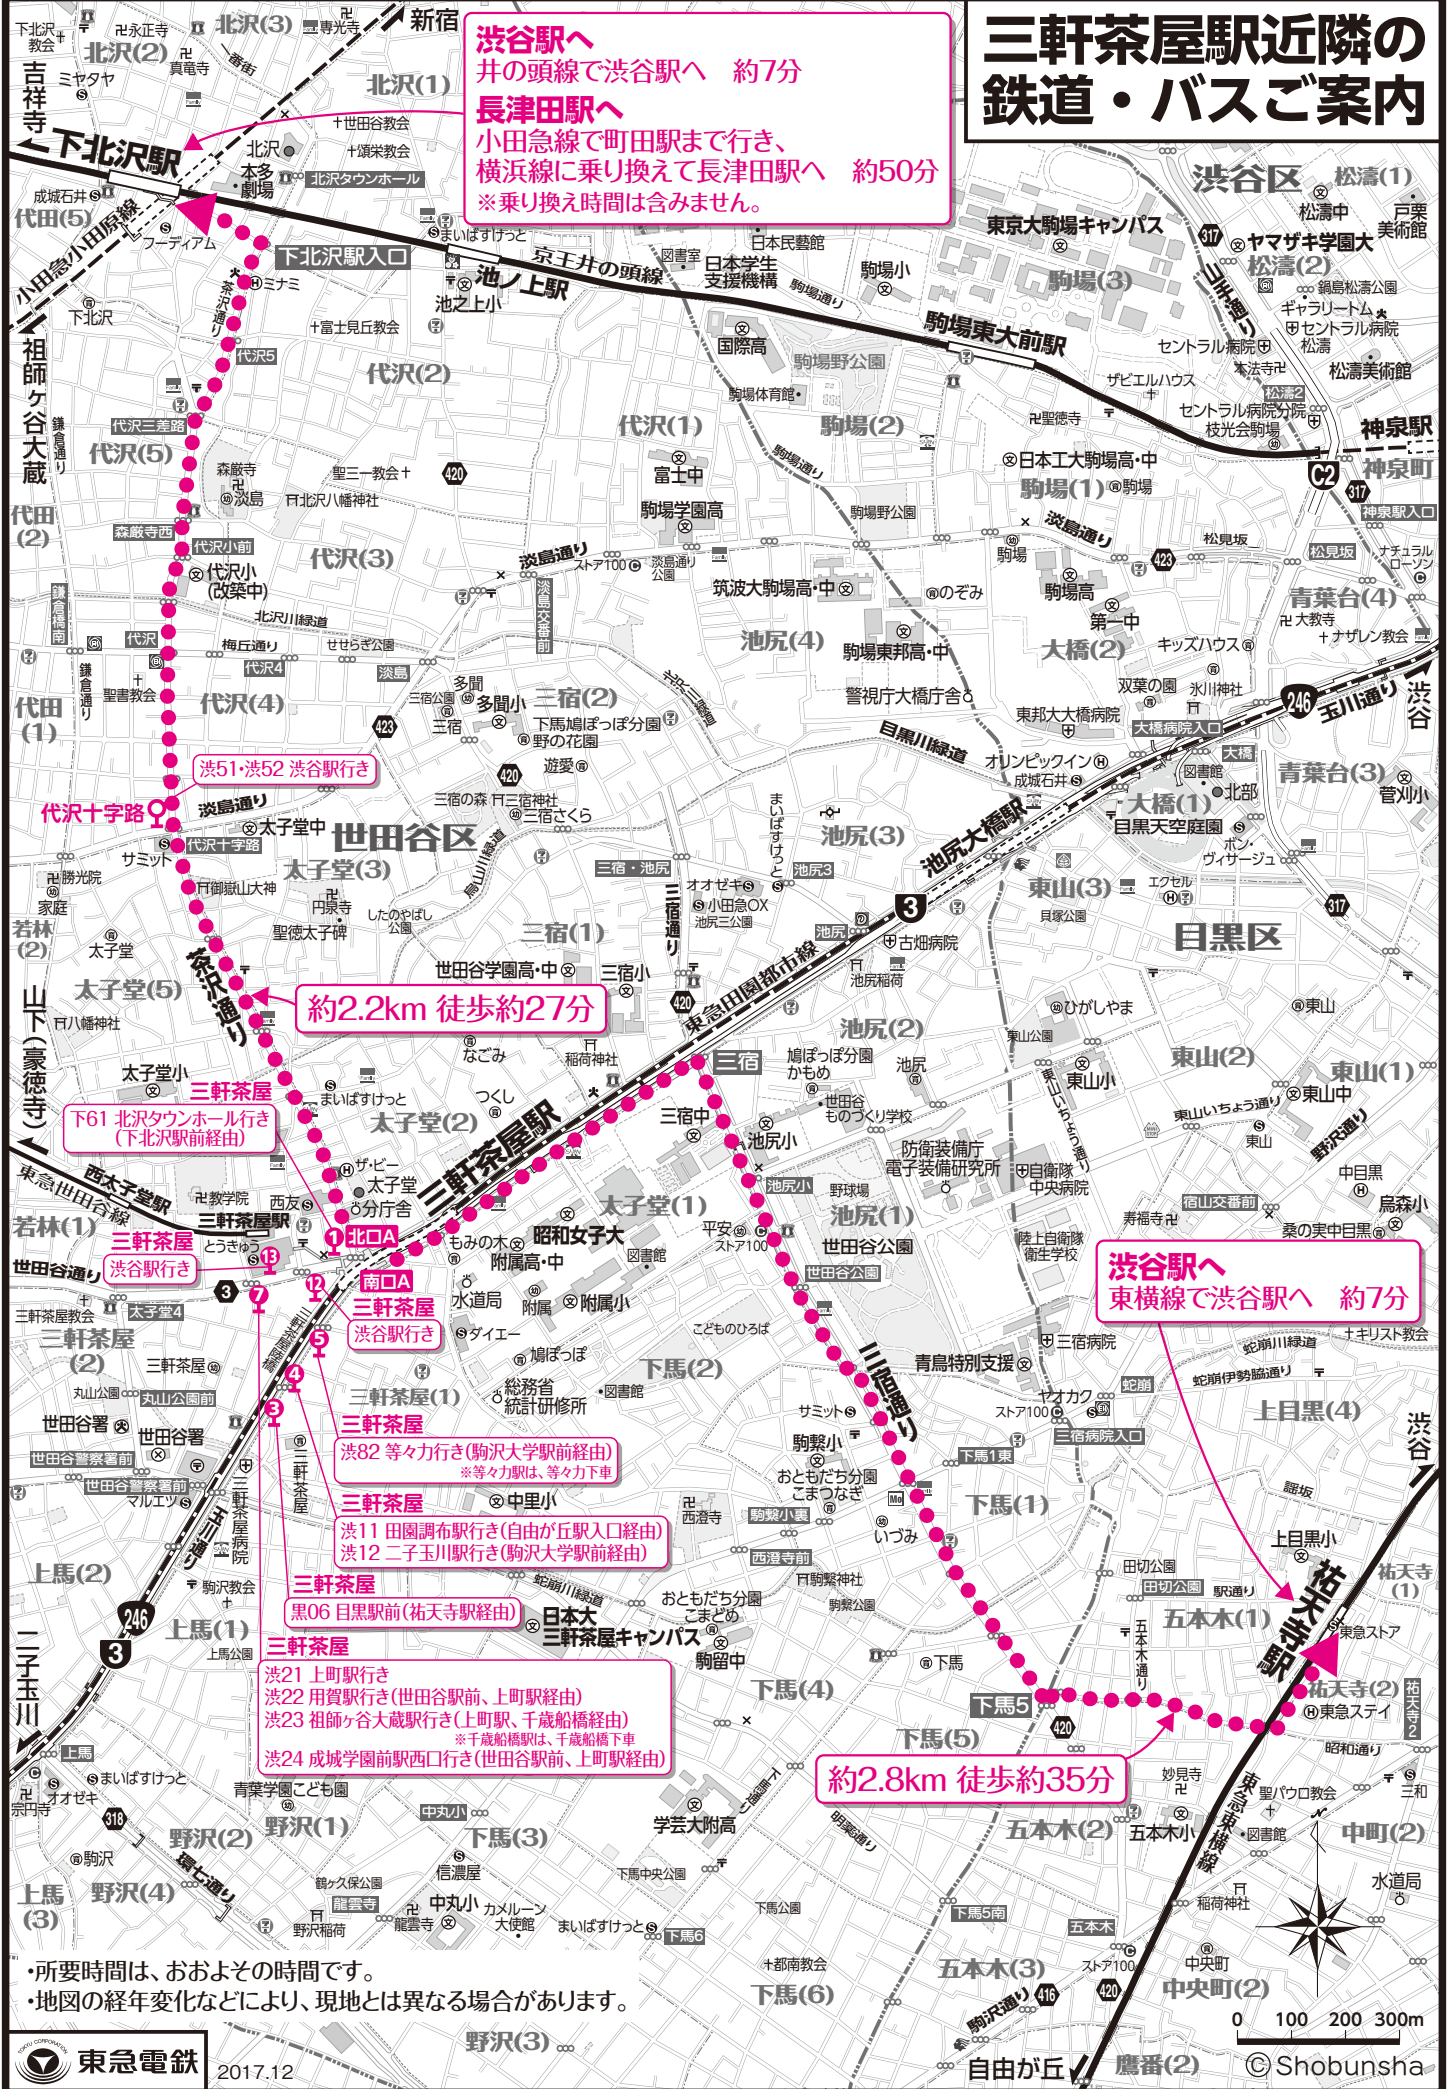

# 三軒茶屋駅近隣の 鉄道・バスご案内

**渋谷駅へ**  
井の頭線で渋谷駅へ 約7分

**長津田駅へ**  
小田急線で町田駅まで行き、  
横浜線に乗り換えて長津田駅へ 約50分  
※乗り換え時間は含みません。

**渋谷駅へ**  
東横線で渋谷駅へ 約7分

約2.2km 徒歩約27分

約2.8km 徒歩約35分

・所要時間は、おおよその時間です。  
・地図の経年変化などにより、現地とは異なる場合があります。