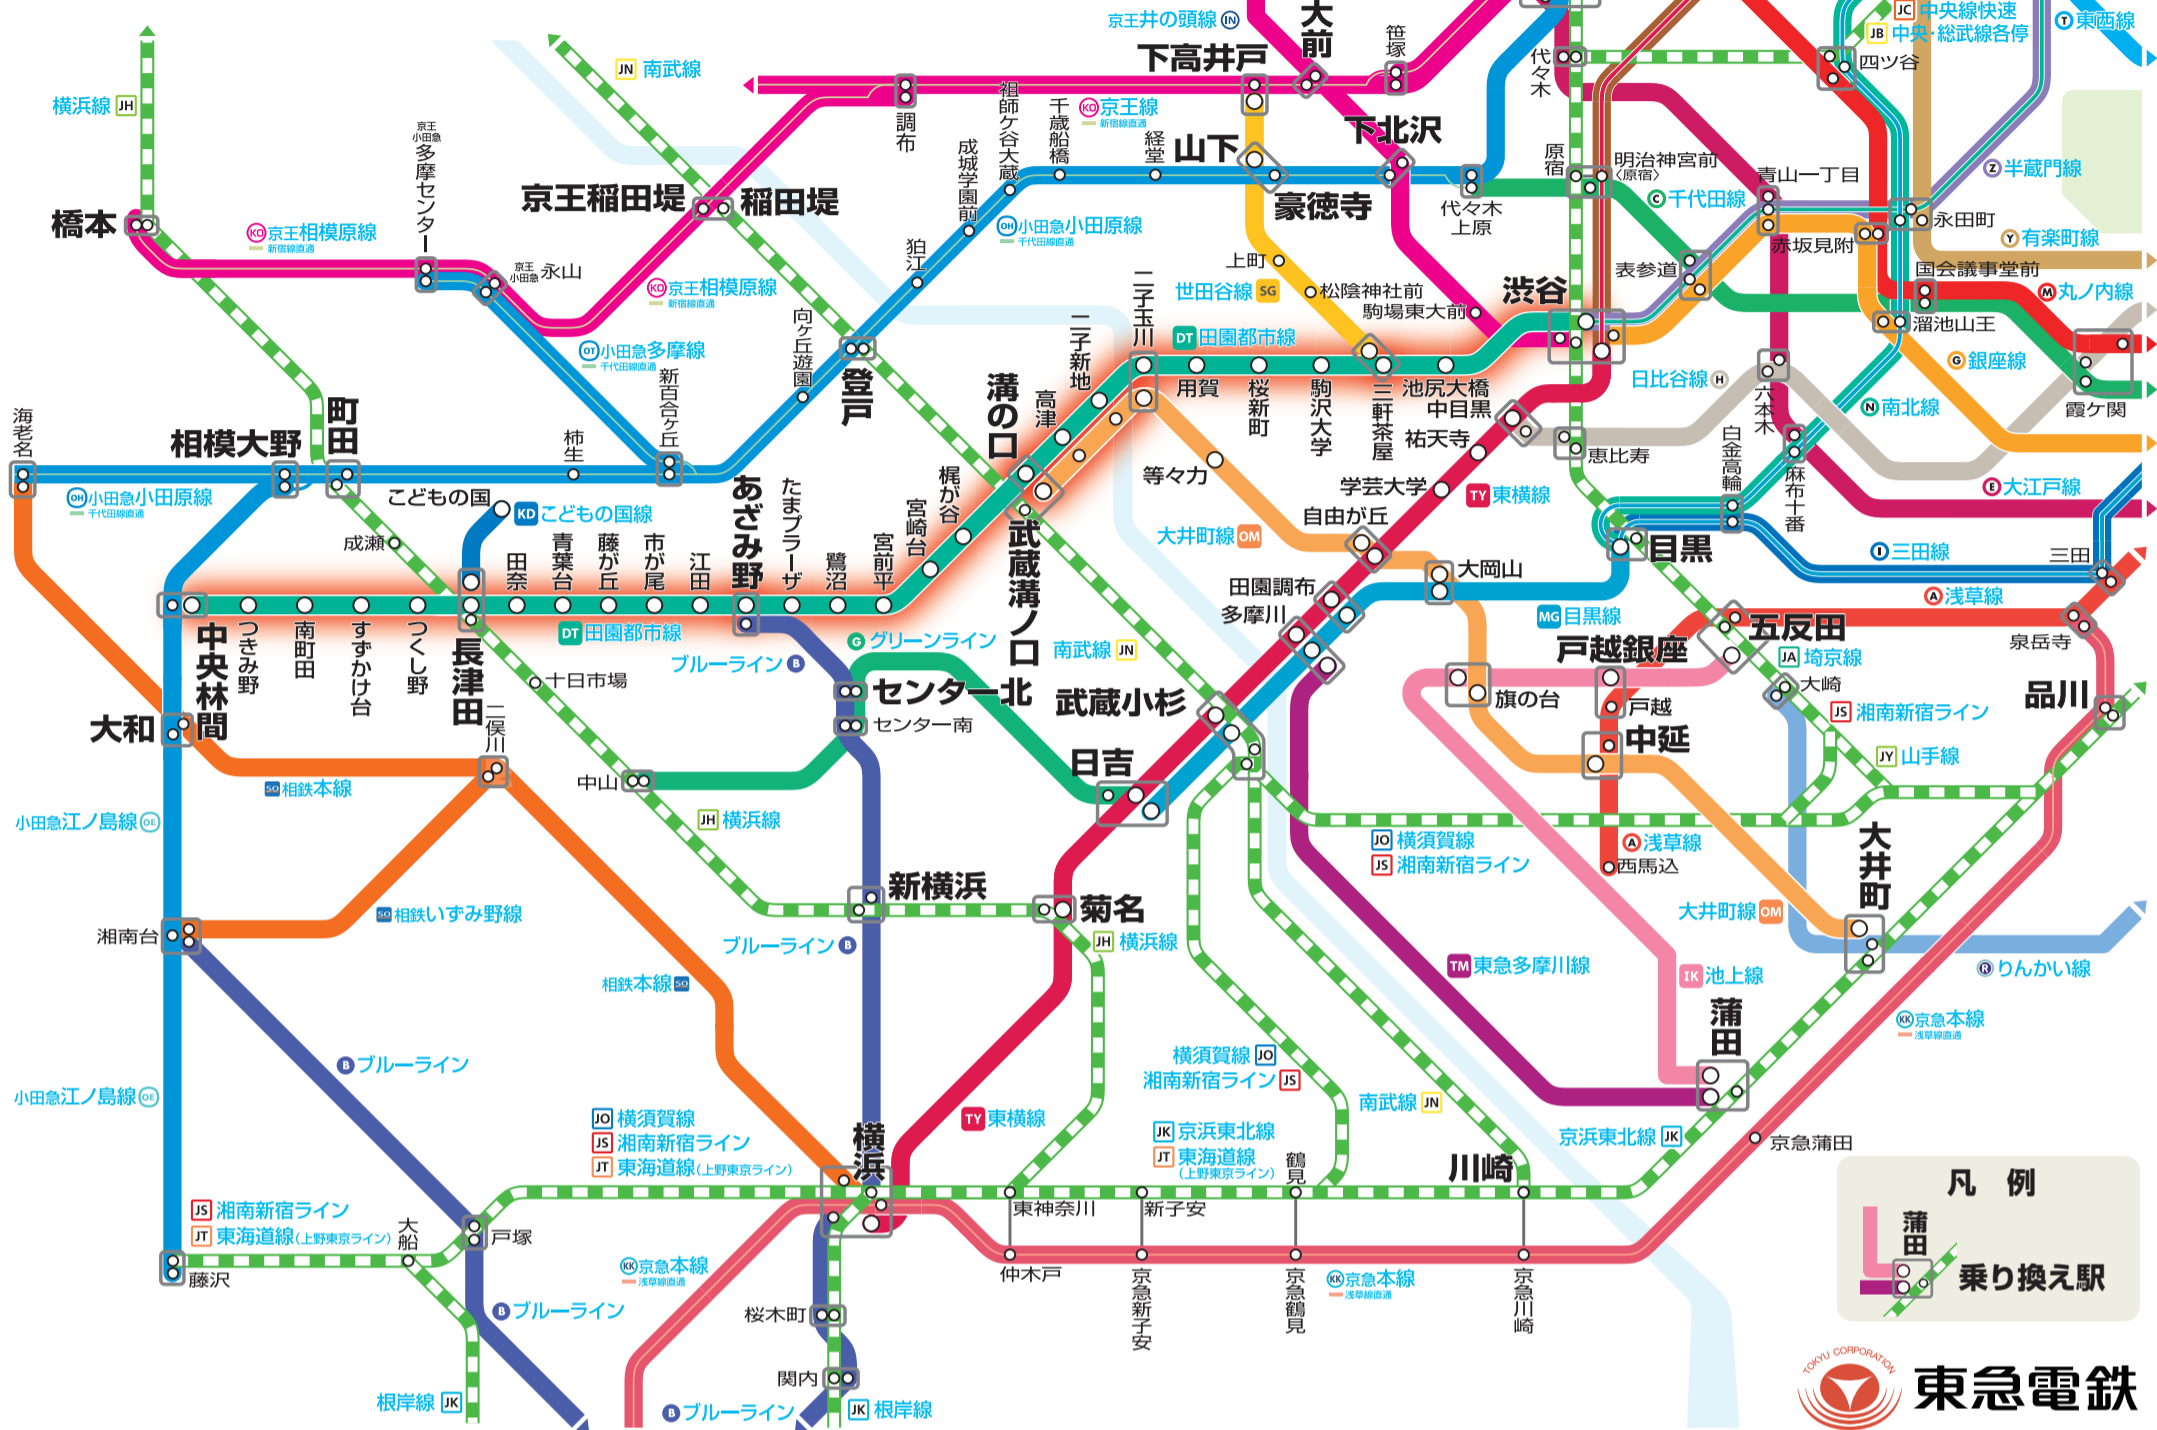

DT 東急田園都市線振替輸送のご案内

鉄道区間での振替輸送

- PASMO等のチャージ額でのご利用は、目的地までの運賃を乗車時にいただけないため、振替輸送のお取り扱いいたしません。
- 列車の運転に支障のある区間が含まれる乗車券をお持ちであれば、振替乗車券がなくても鉄道区間の振替輸送がご利用になれます。
- 当社が定めた鉄道・バス路線以外の振替輸送は行っていません。新幹線・高速バス・タクシー等は、振替輸送の対象外となります。

凡例
 乗り換え駅

東急線 振替輸送対象路線 (世田谷線除く)

東急線	TY MG DT OM IK TM SG KD	全線
東京メトロ線	G M H T C Y Z N F	全線
都営地下鉄線	A I S E	全線
JR 東日本		
山手線	JY	全線
京浜東北・根岸線	JK	全線
南武線	JN	全線
横浜線	JH	全線
中央線	JC JB	東京～高尾
東海道線	JT	東京～藤沢
横須賀線	JO	東京～大船
埼京線	JA	赤羽～大崎
湘南新宿ライン	JS	赤羽～藤沢
上野東京ライン		上野～藤沢
横浜市営地下鉄線	B G	全線
京急線	KK	泉岳寺～上大岡
相鉄線	SO	全線
りんかい線	R	全線
小田急		
小田原線	OH	新宿～海老名
江ノ島線	OE	相模大野～藤沢
多摩線	OT	新百合ヶ丘～小田急多摩センター
京王		
京王線	KO	新宿～京王八王子
井の頭線	IN	全線
相模原線	KC	全線
高尾線	KD	北野～高尾

主要駅までの主な経路と所要時間 田園都市線全線・大井町線(二子玉川～溝の口駅間)で運転見合わせ時

溝の口・武蔵溝ノ口から渋谷へ	JR 南武線	武蔵小杉	東横線	渋谷	約40分				
溝の口・武蔵溝ノ口から三軒茶屋へ	JR 南武線	登戸	小田急小田原線	豪徳寺	徒歩	山下	世田谷線	三軒茶屋	約60分
溝の口から二子玉川へ	徒歩	二子玉川駅	約27分						
溝の口・武蔵溝ノ口からあざみ野へ	JR 南武線	武蔵小杉	東横線	日吉	横浜市営グリーンライン	センター北	横浜市営ブルーライン	あざみ野	約50分
溝の口・武蔵溝ノ口から長津田へ	JR 南武線	武蔵小杉	東横線	菊名	JR 横浜線	長津田	約52分		
	JR 南武線	登戸	小田急小田原線	町田	JR 横浜線	長津田	約56分		
溝の口・武蔵溝ノ口から中央林間へ	JR 南武線	登戸	小田急小田原線	相模大野	小田急江ノ島線	中央林間	約54分		

※表示の所要時間は日中の平常運行時を基準とした参考時間です。