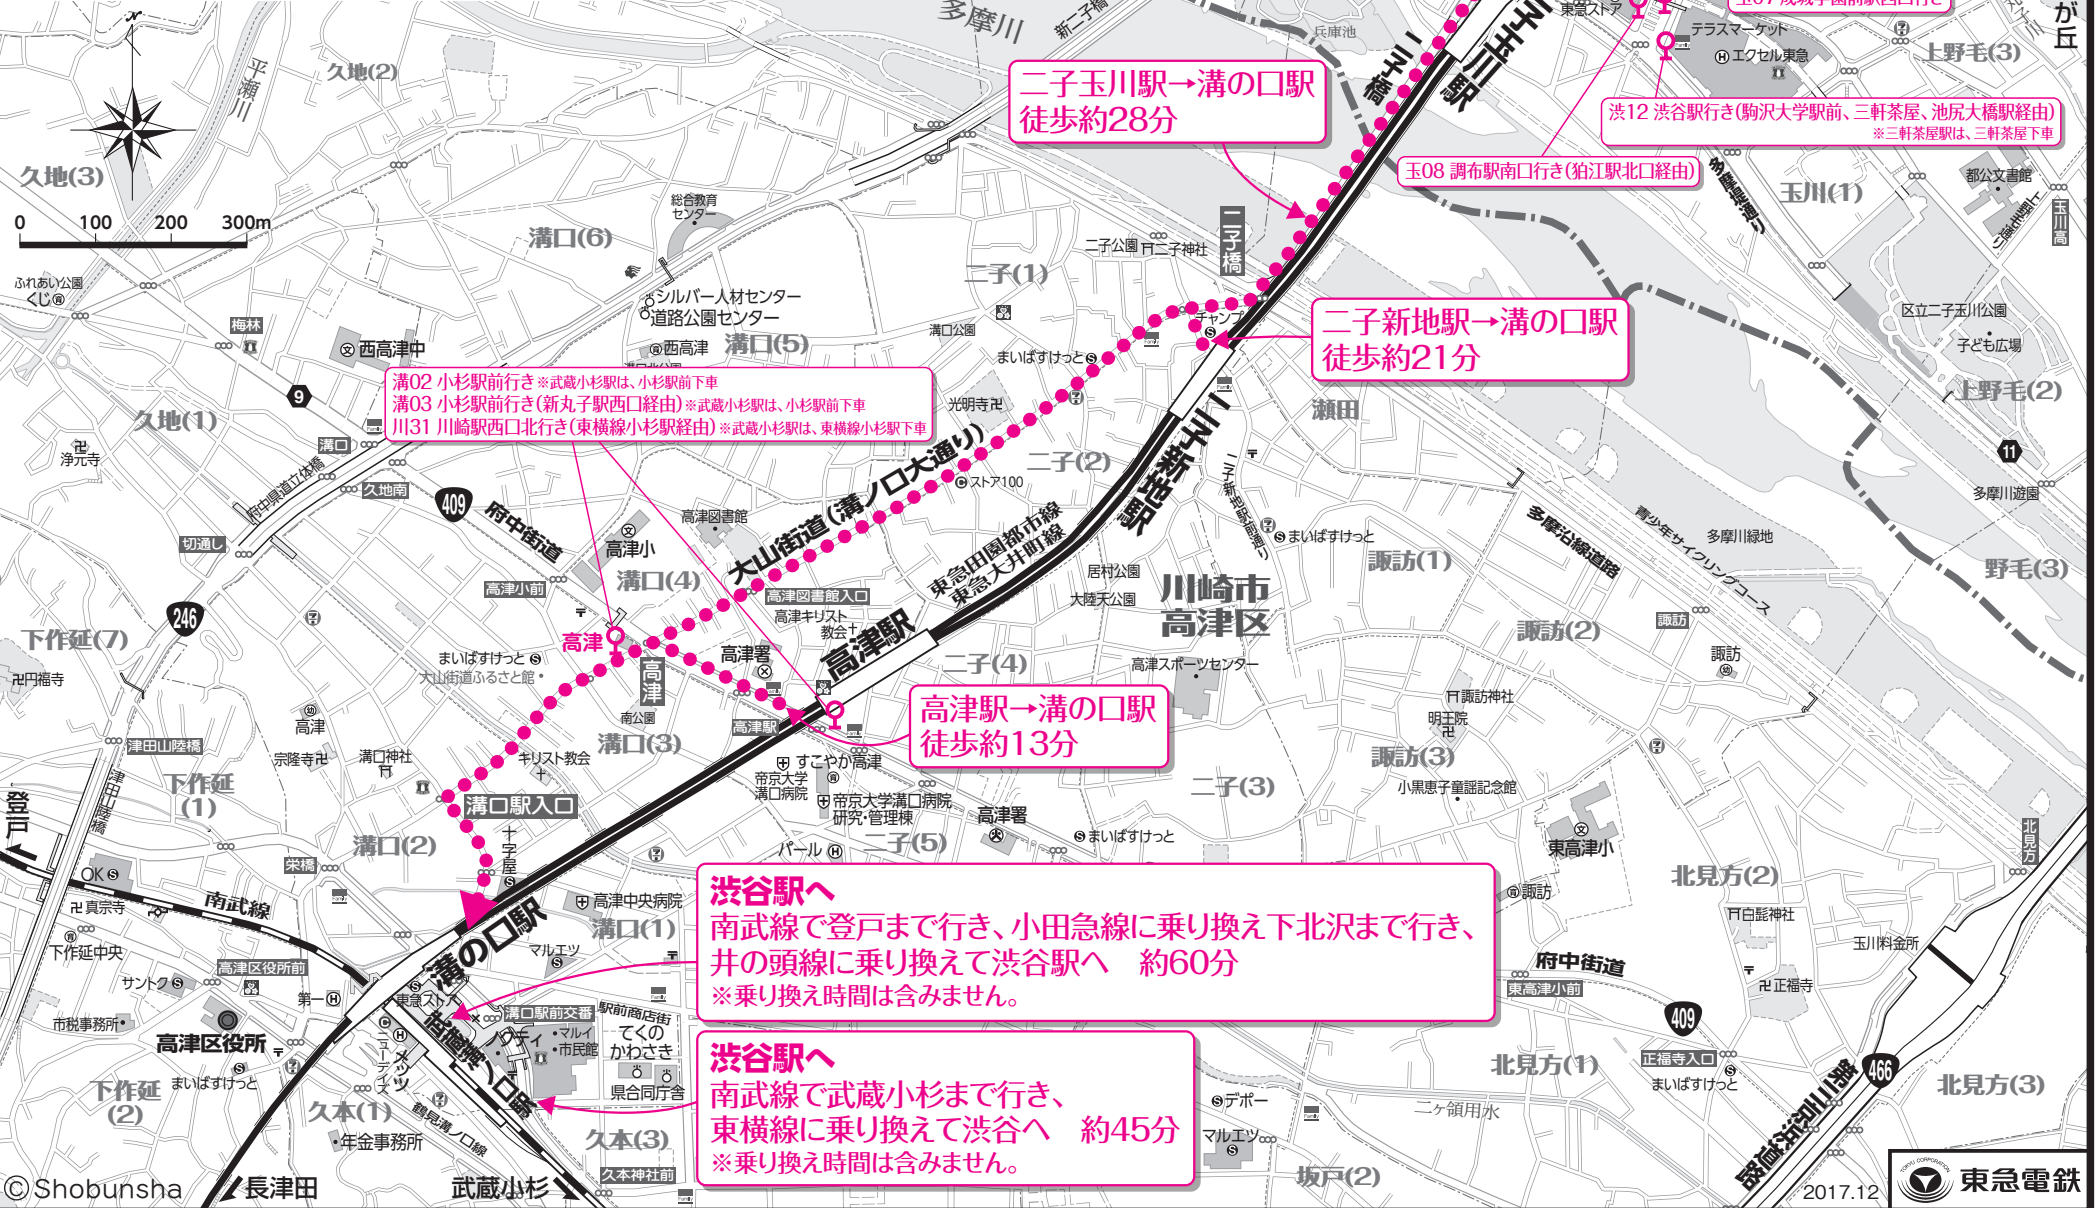

# 二子玉川駅・二子新地駅・高津駅 近隣の鉄道・バスご案内

- ・所要時間は、おおよその時間です。
- ・地図の経年変化などにより、現地とは異なる場合があります。

二子玉川駅→溝の口駅  
徒歩約28分

二子新地駅→溝の口駅  
徒歩約21分

高津駅→溝の口駅  
徒歩約13分

**渋谷駅へ**  
南武線で登戸まで行き、小田急線に乗り換え下北沢まで行き、井の頭線に乗り換えて渋谷駅へ 約60分  
※乗り換え時間は含みません。

**渋谷駅へ**  
南武線で武蔵小杉まで行き、東横線に乗り換えて渋谷へ 約45分  
※乗り換え時間は含みません。

玉11 小杉駅東口行き ※武蔵小杉駅は、小杉駅東口下車  
玉11 多摩川駅行き  
黒02 日黒駅前行き(上野毛駅、都立大学駅北口経由)

玉07 成城学園前駅西口行き  
玉08 調布駅南口行き(狛江駅北口経由)

渋12 渋谷駅行き(駒沢大学駅前、三軒茶屋、池尻大橋駅経由)  
※三軒茶屋駅は、三軒茶屋下車

溝02 小杉駅前行き ※武蔵小杉駅は、小杉駅前下車  
溝03 小杉駅前行き(新丸子駅西口経由) ※武蔵小杉駅は、小杉駅前下車  
川31 川崎駅西口北行き(東横線小杉駅経由) ※武蔵小杉駅は、東横線小杉駅下車