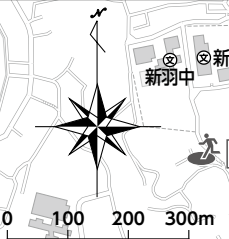

# 大倉山駅近隣の 鉄道ご案内

・所要時間は、おおよその時間です。  
 ・地図の経年変化などにより、現地とは異なる場合があります。

約2.3km  
徒歩約29分

約1.5km  
徒歩約19分

**渋谷駅へ**  
 横浜線で長津田駅まで行き、  
 田園都市線に乗り換えて渋谷駅へ 約60分

**横浜駅へ**  
 横浜線で東神奈川駅まで行き、  
 京浜東北線に乗り換えて横浜駅へ 約14分  
 ※菊名駅から横浜駅へ直通電車もございます。  
 ※乗り換え時間は、5分または10分としています。