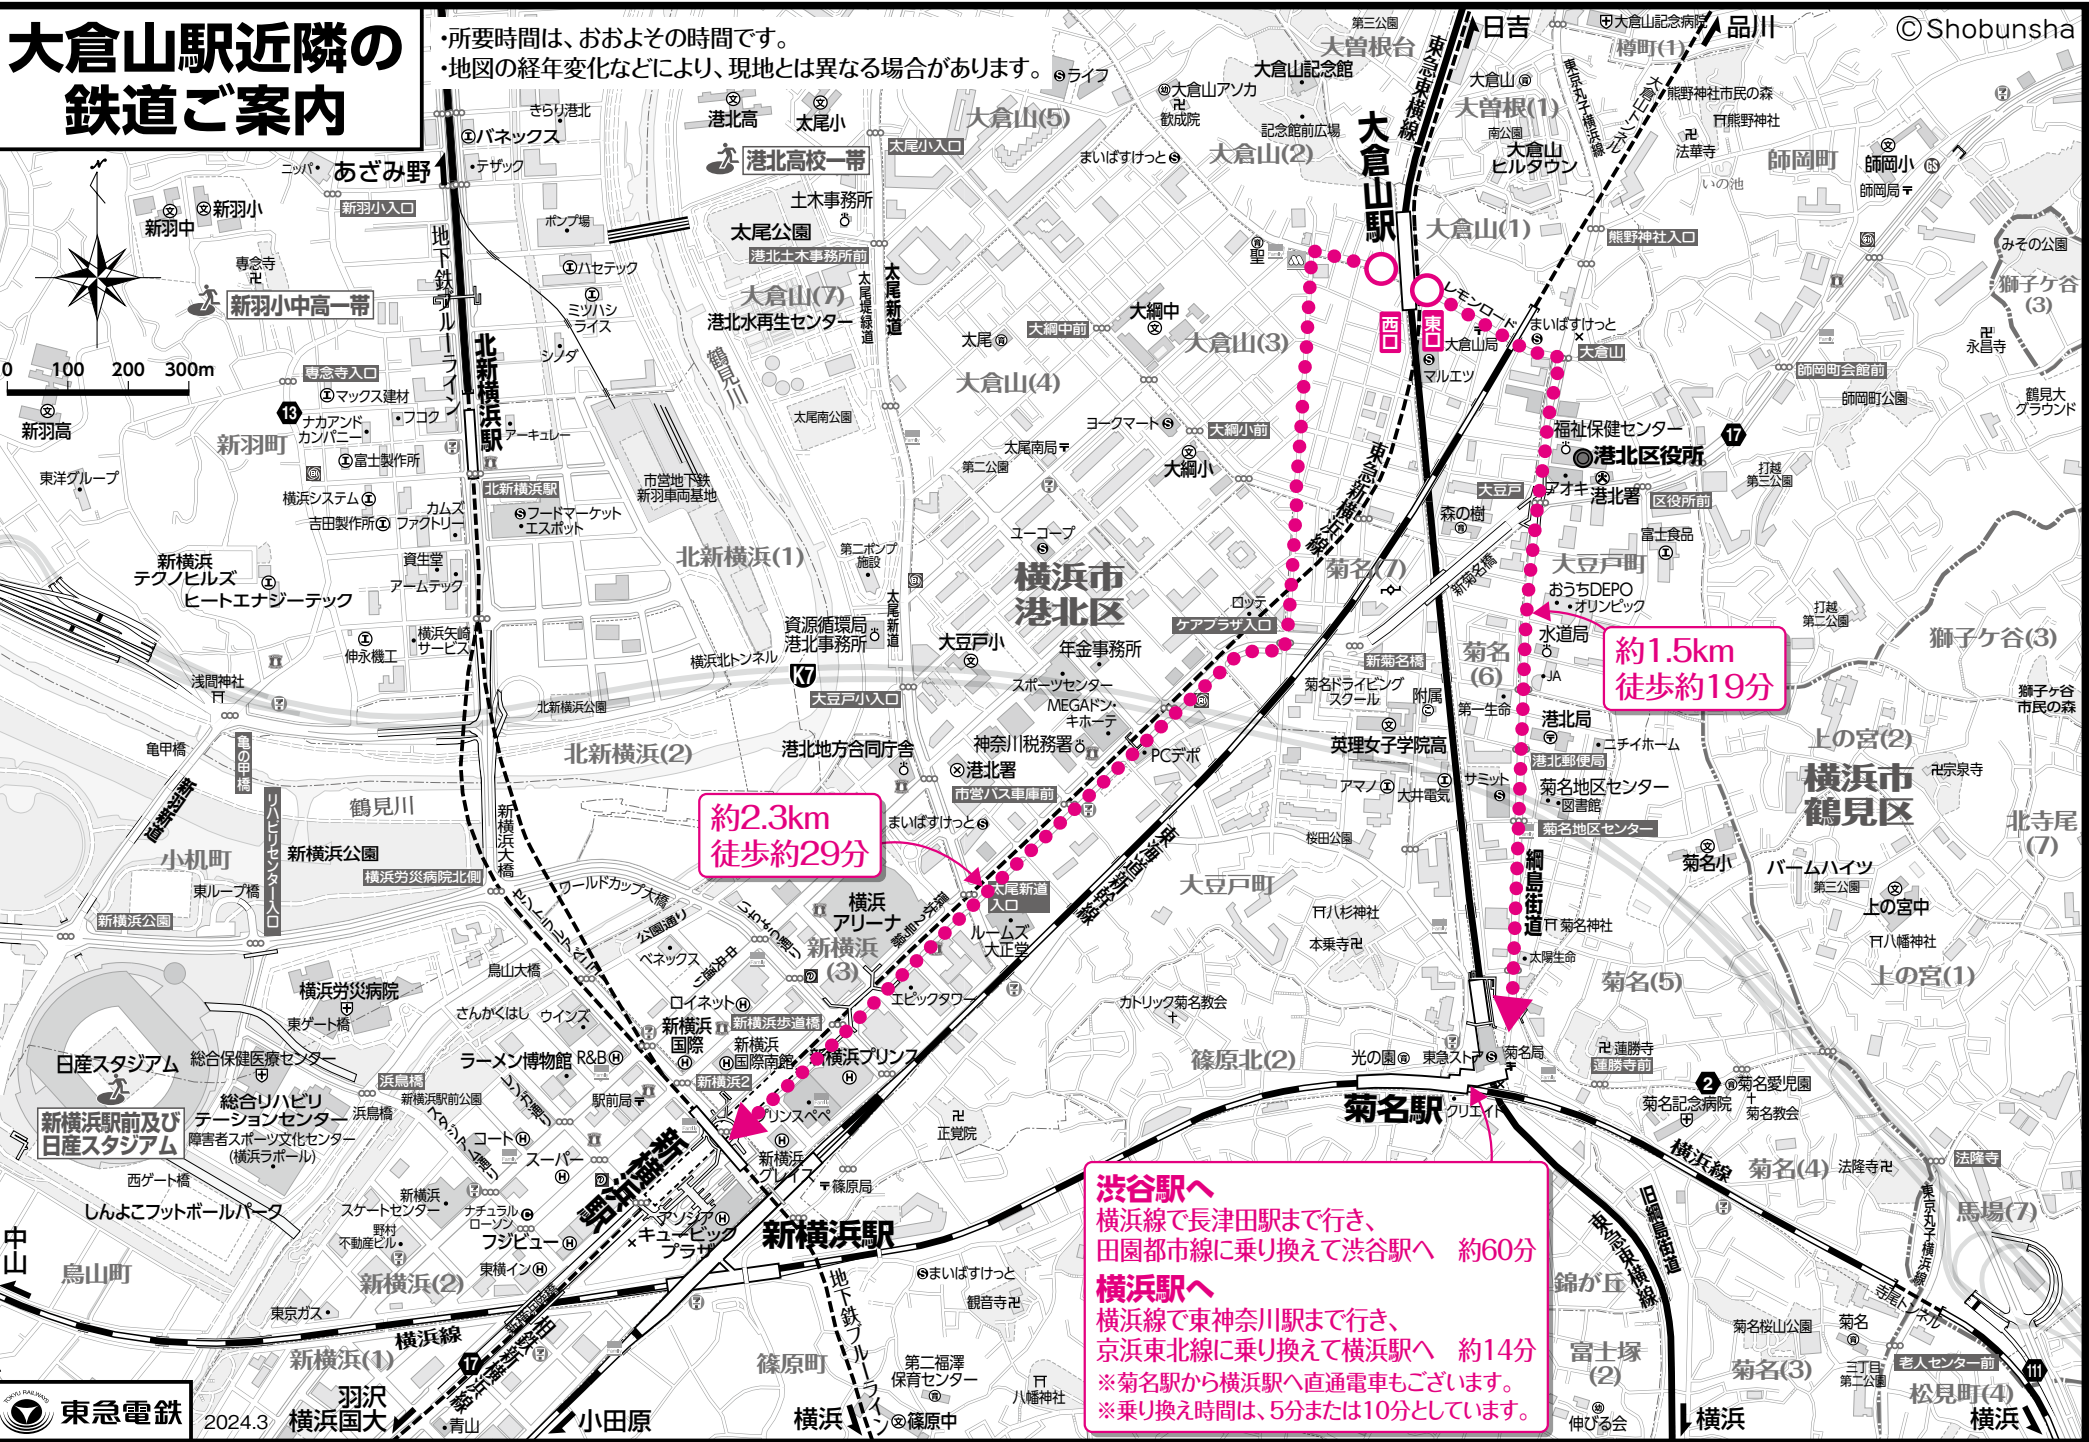

# 大倉山駅近隣の 鉄道ご案内

・所要時間は、おおよその時間です。  
 ・地図の経年変化などにより、現地とは異なる場合があります。

約2.3km  
徒歩約29分

約1.5km  
徒歩約19分

**渋谷駅へ**  
 横浜線で長津田駅まで行き、  
 田園都市線に乗り換えて渋谷駅へ 約60分

**横浜駅へ**  
 横浜線で東神奈川駅まで行き、  
 京浜東北線に乗り換えて横浜駅へ 約14分  
 ※菊名駅から横浜駅へ直通電車もございます。  
 ※乗り換え時間は、5分または10分としています。