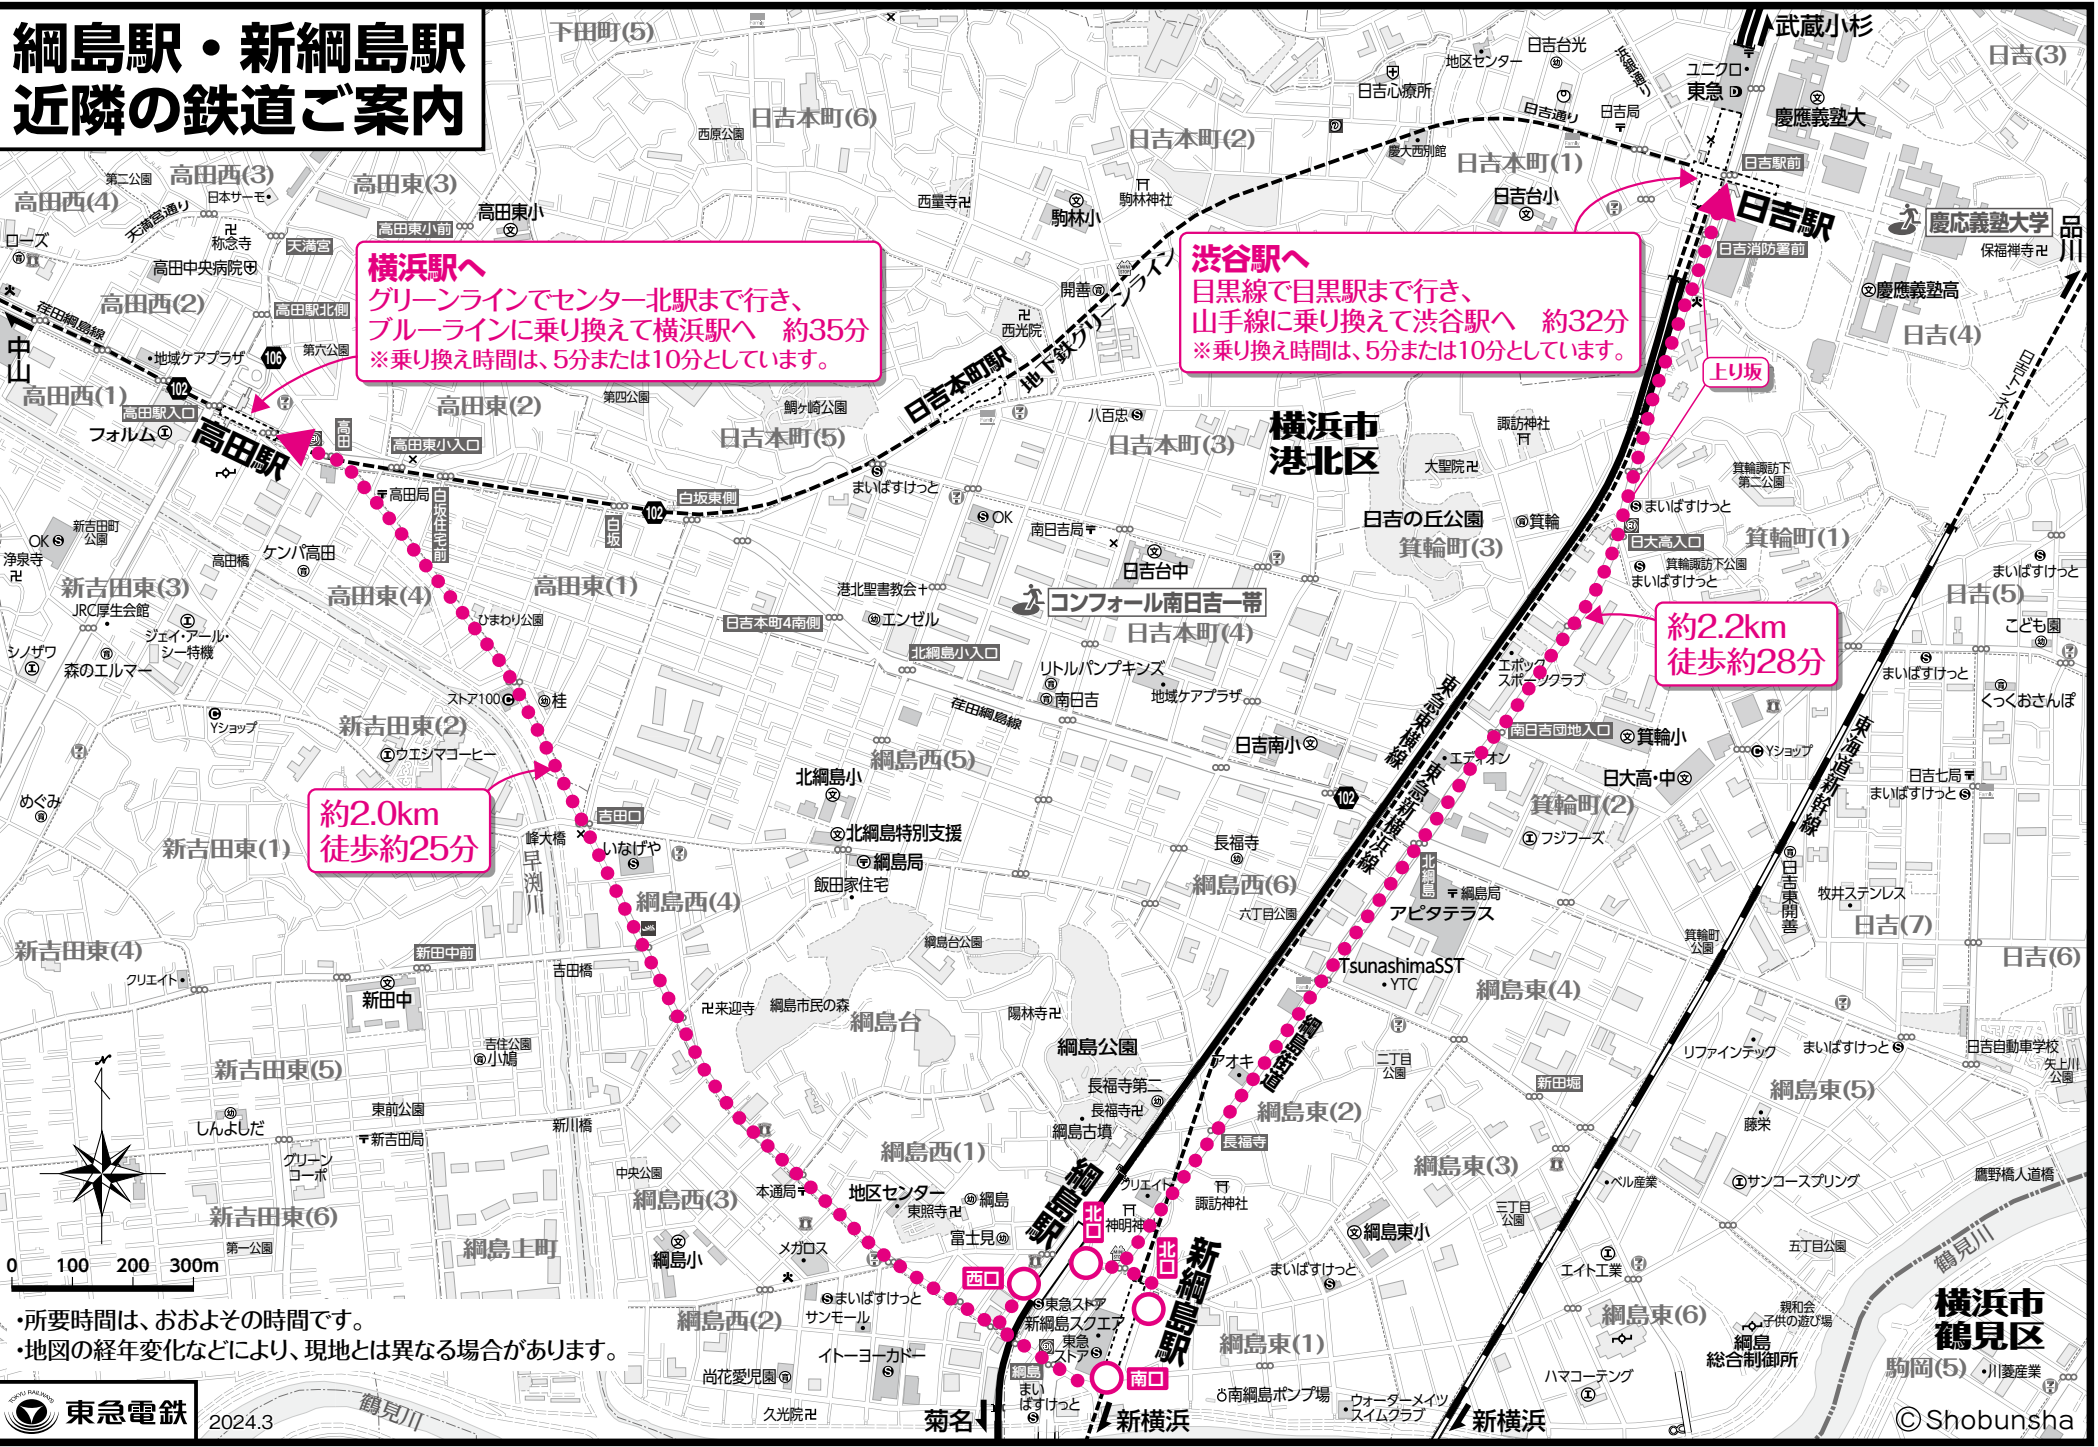

# 綱島駅・新綱島駅 近隣の鉄道ご案内

・所要時間は、おおよその時間です。  
・地図の経年変化などにより、現地とは異なる場合があります。

2024.3

測量法に基づく国土地理院長承認(使用)R 5JHs 14-M088253

横浜市  
鶴見区  
© Shobunsha