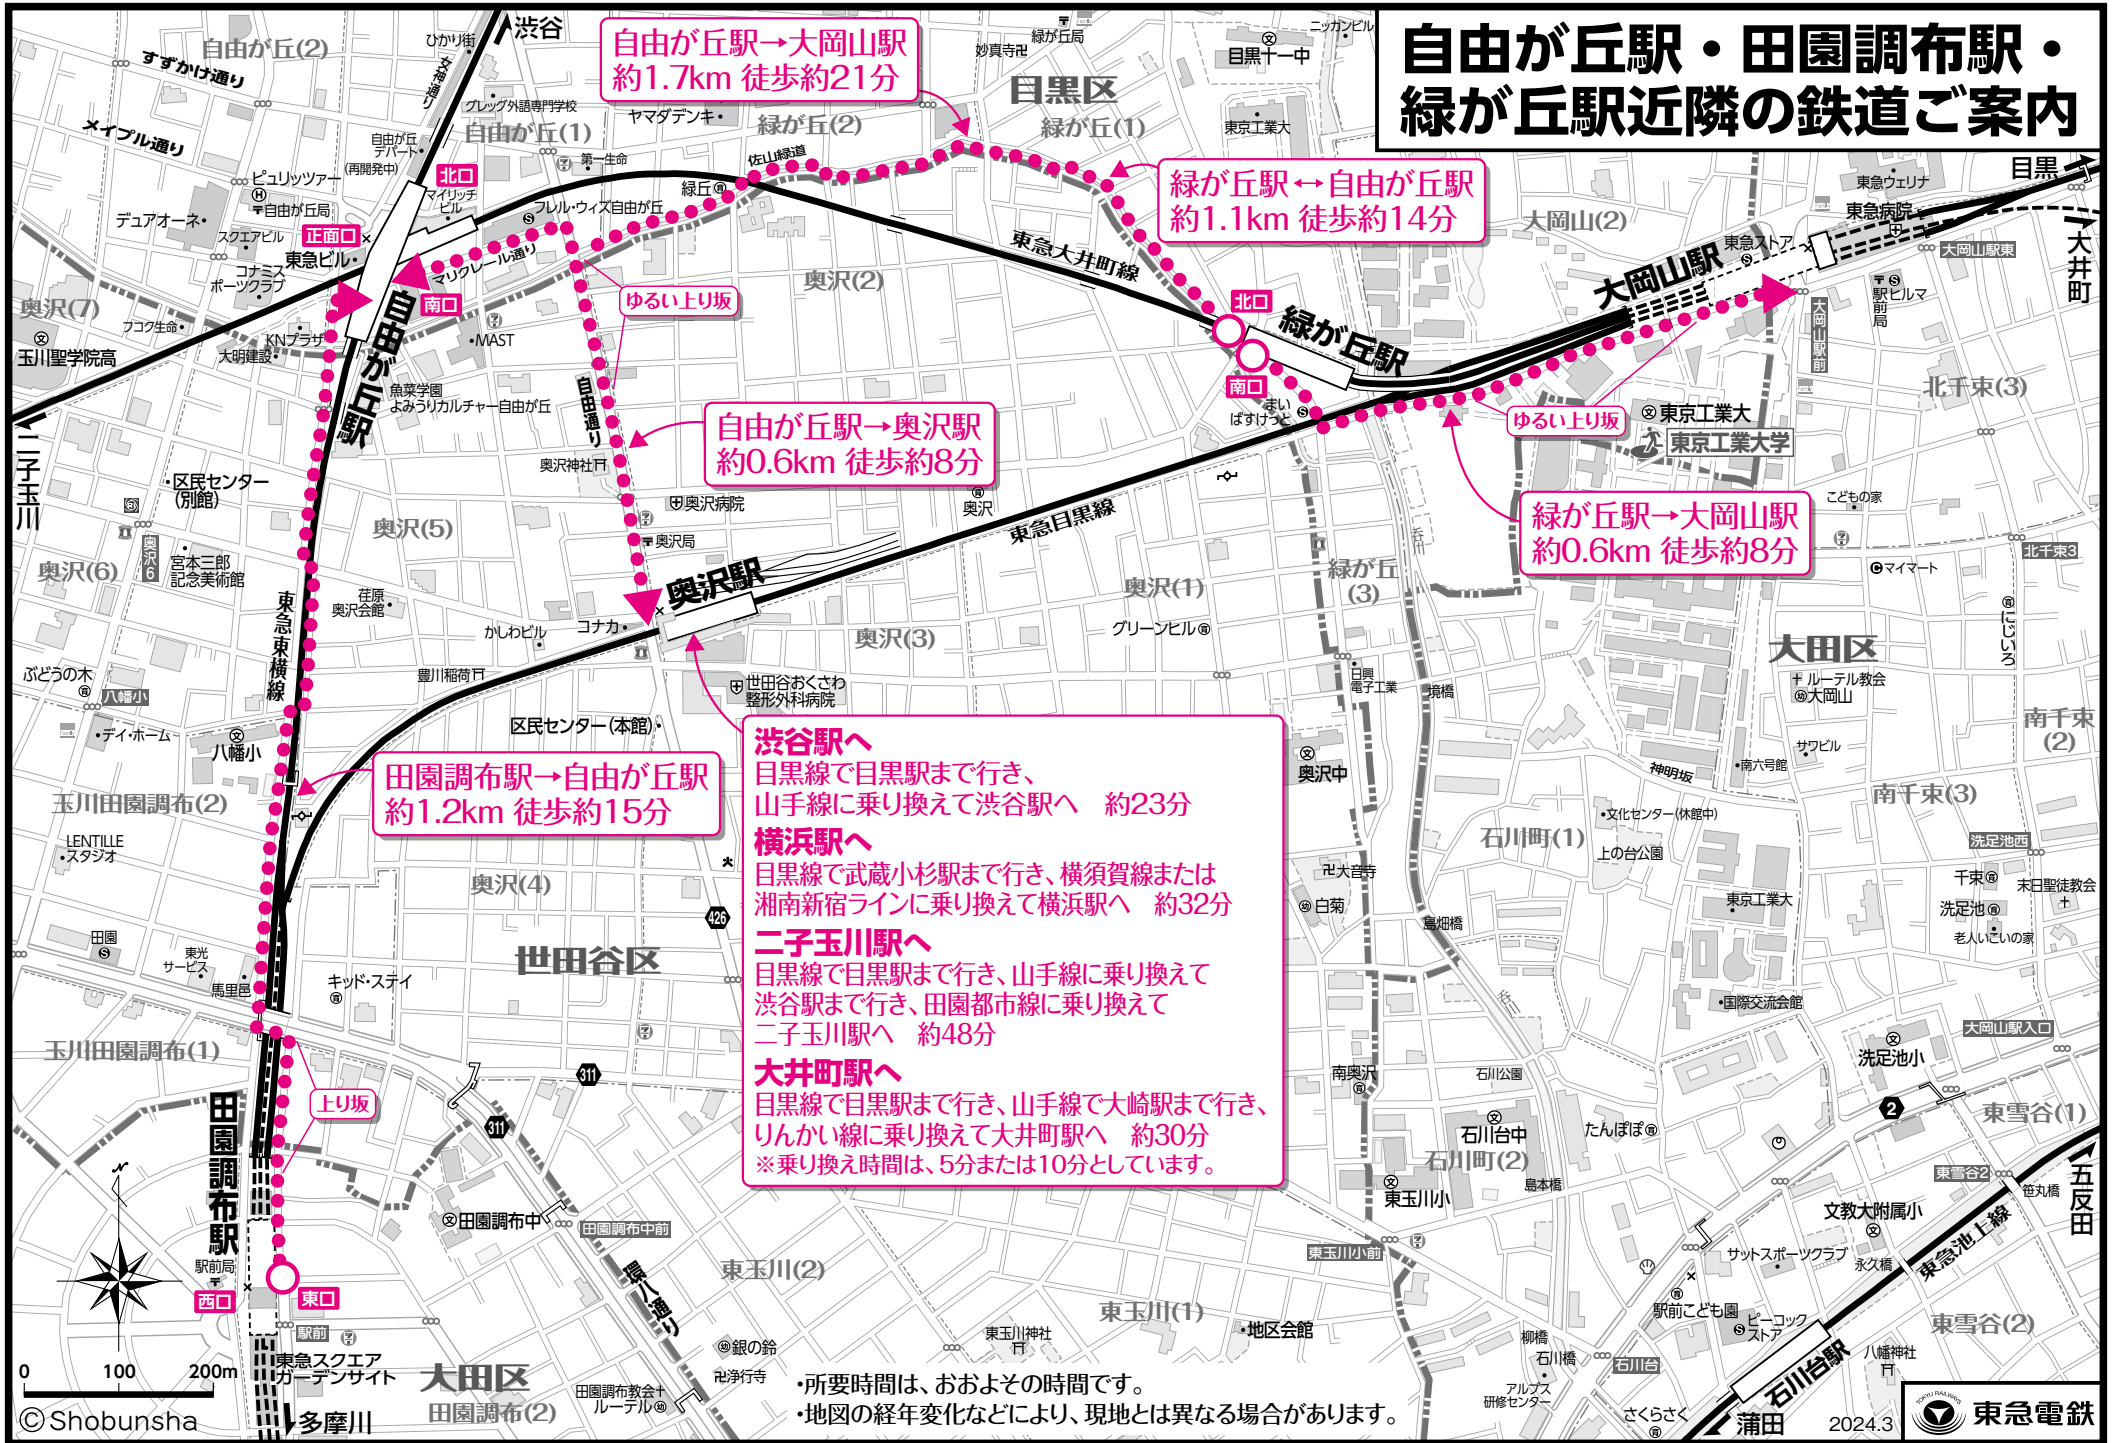

# 自由が丘駅・田園調布駅・ 緑が丘駅近隣の鉄道ご案内

・所要時間は、おおよその時間です。  
・地図の経年変化などにより、現地とは異なる場合があります。