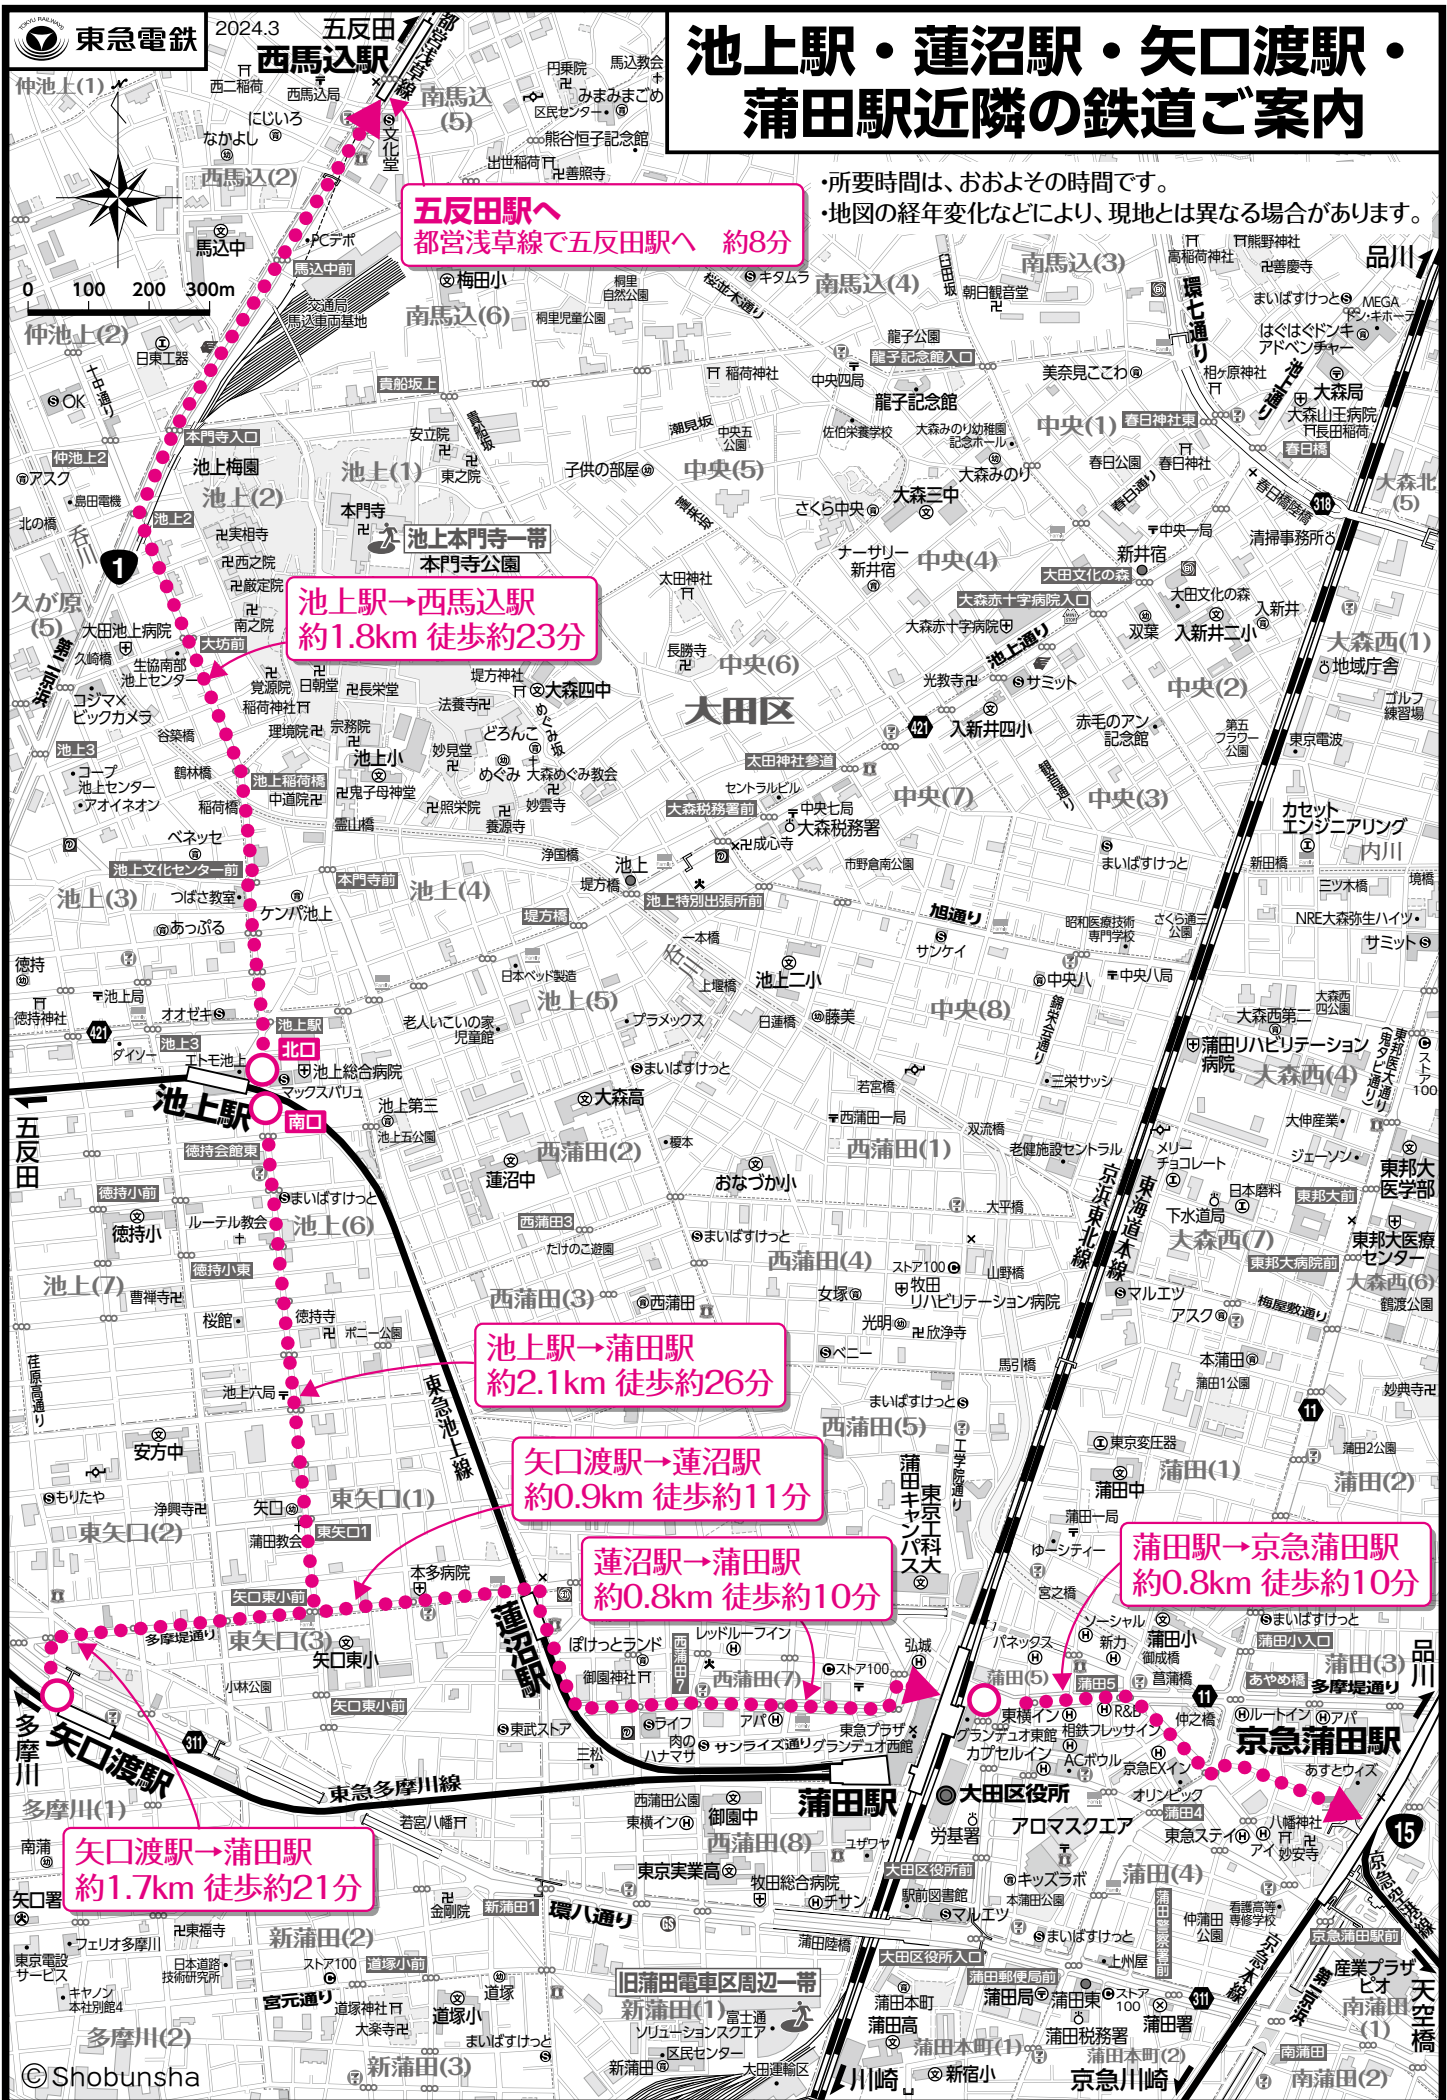

池上駅・蓮沼駅・矢口渡駅・蒲田駅近隣の鉄道ご案内

・所要時間は、おおよその時間です。
 ・地図の経年変化などにより、現地とは異なる場合があります。

五反田駅へ
 都営浅草線で五反田駅へ 約8分

池上駅→西馬込駅
 約1.8km 徒歩約23分

池上駅→蒲田駅
 約2.1km 徒歩約26分

矢口渡駅→蓮沼駅
 約0.9km 徒歩約11分

蓮沼駅→蒲田駅
 約0.8km 徒歩約10分

蒲田駅→京急蒲田駅
 約0.8km 徒歩約10分

矢口渡駅→蒲田駅
 約1.7km 徒歩約21分