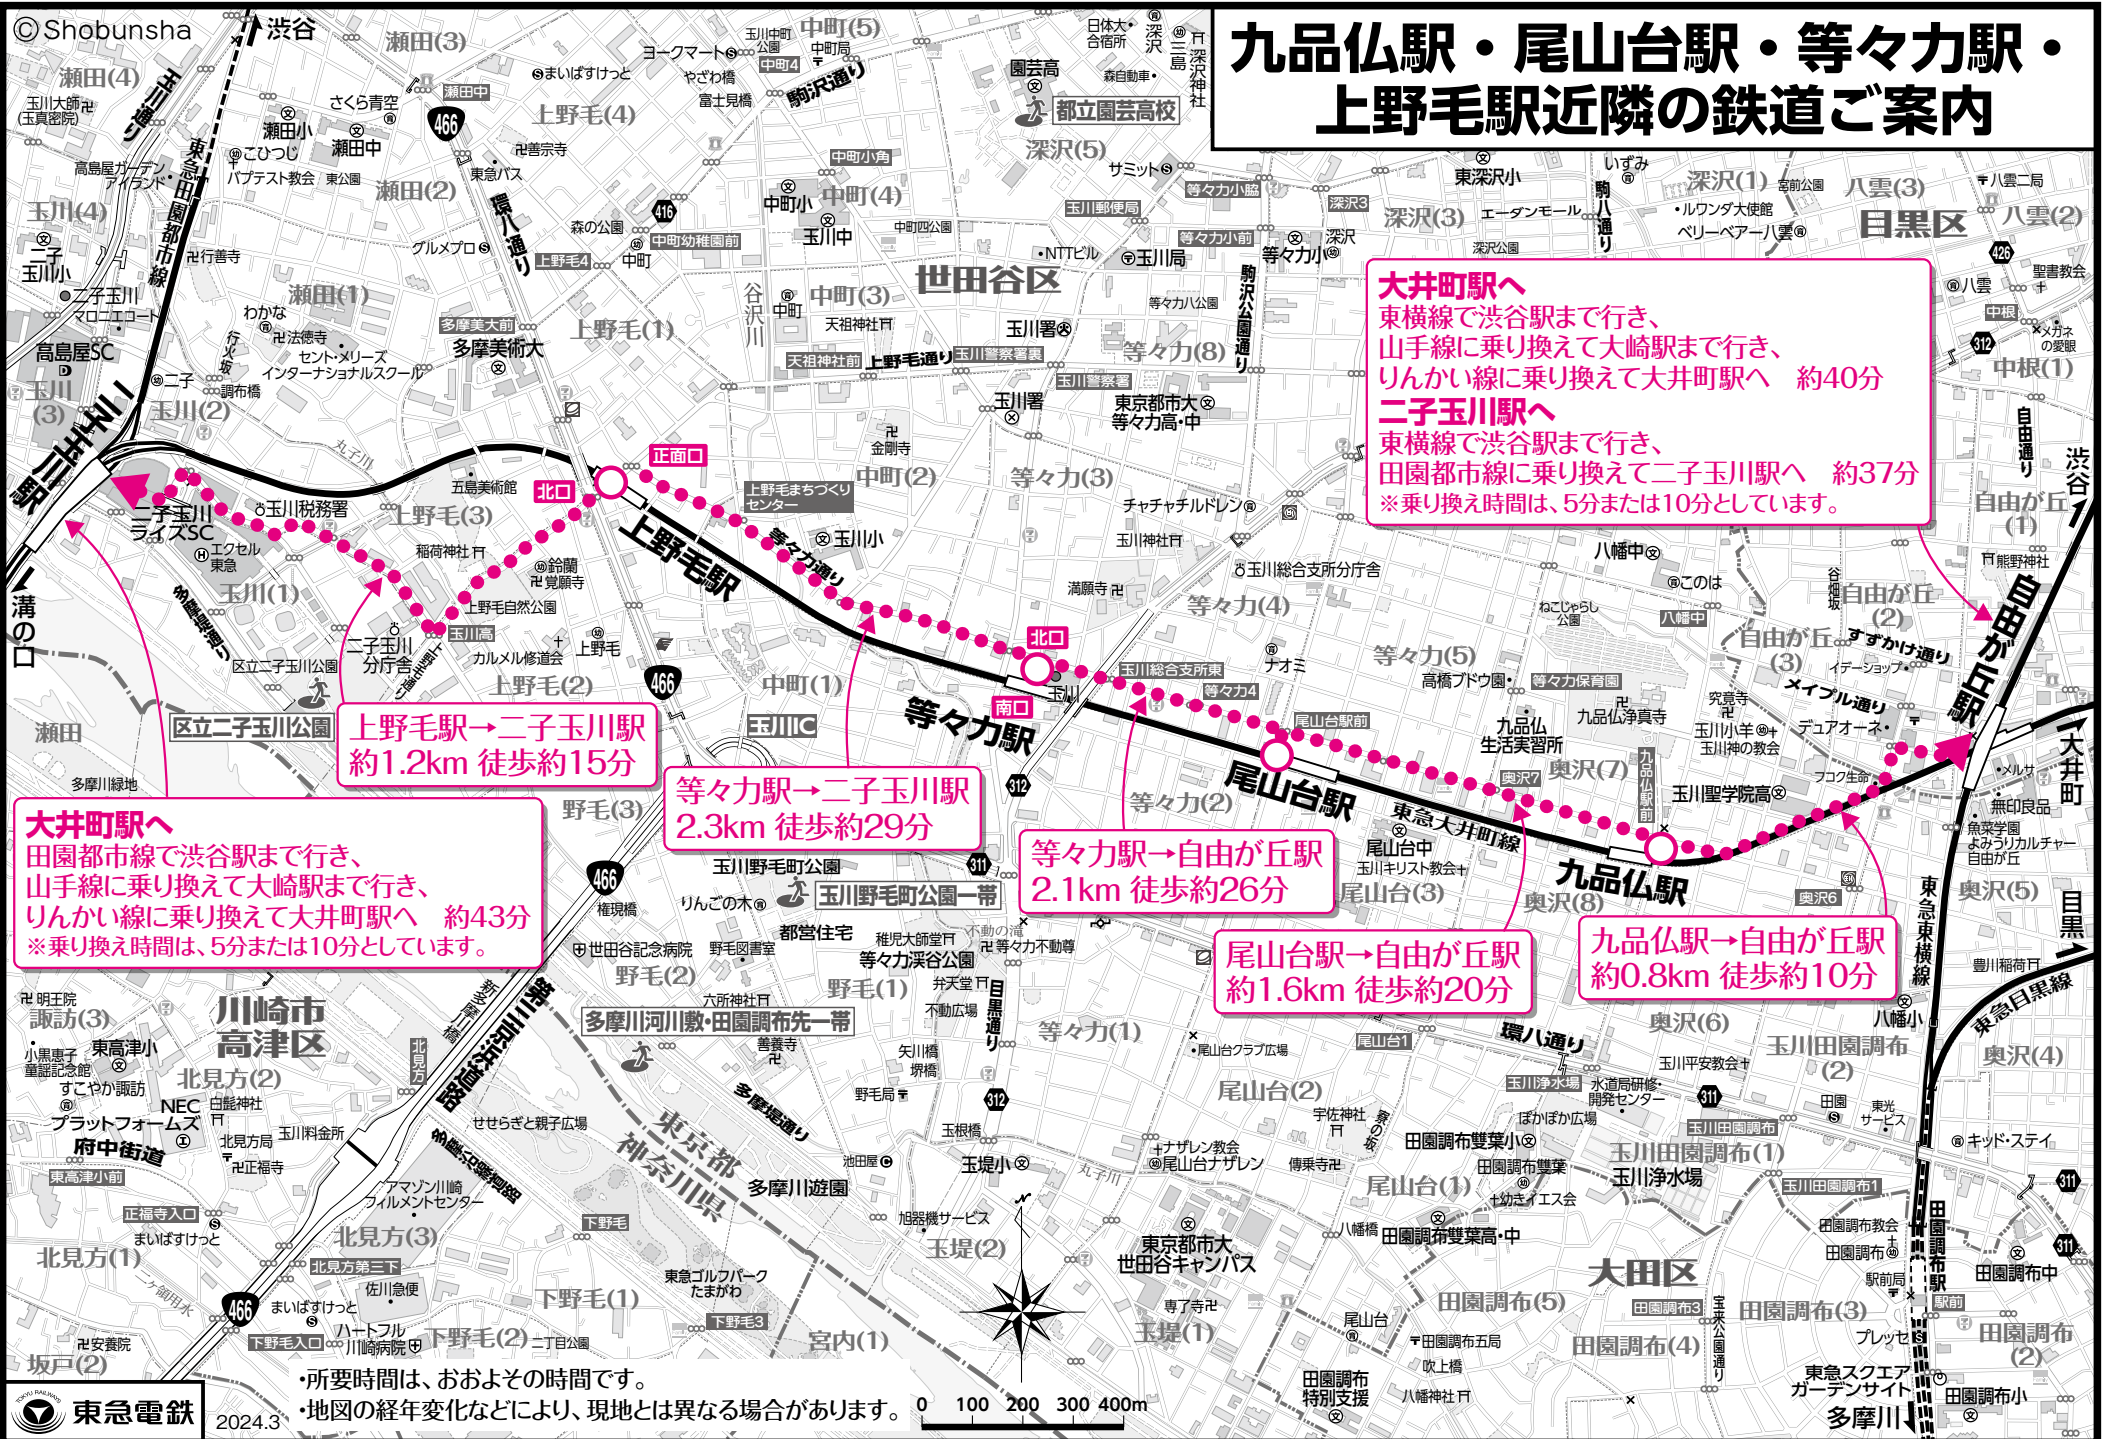

九品仏駅・尾山台駅・等々力駅・上野毛駅近隣の鉄道ご案内

大井町駅へ
 東横線で渋谷駅まで行き、
 山手線に乗り換えて大崎駅まで行き、
 りんかい線に乗り換えて大井町駅へ 約40分

二子玉川駅へ
 東横線で渋谷駅まで行き、
 田園都市線に乗り換えて二子玉川駅へ 約37分
 ※乗り換え時間は、5分または10分としています。

上野毛駅→二子玉川駅
 約1.2km 徒歩約15分

等々力駅→二子玉川駅
 2.3km 徒歩約29分

等々力駅→自由が丘駅
 2.1km 徒歩約26分

尾山台駅→自由が丘駅
 約1.6km 徒歩約20分

九品仏駅→自由が丘駅
 約0.8km 徒歩約10分

大井町駅へ
 田園都市線で渋谷駅まで行き、
 山手線に乗り換えて大崎駅まで行き、
 りんかい線に乗り換えて大井町駅へ 約43分
 ※乗り換え時間は、5分または10分としています。

・所要時間は、おおよその時間です。
 ・地図の経年変化などにより、現地とは異なる場合があります。