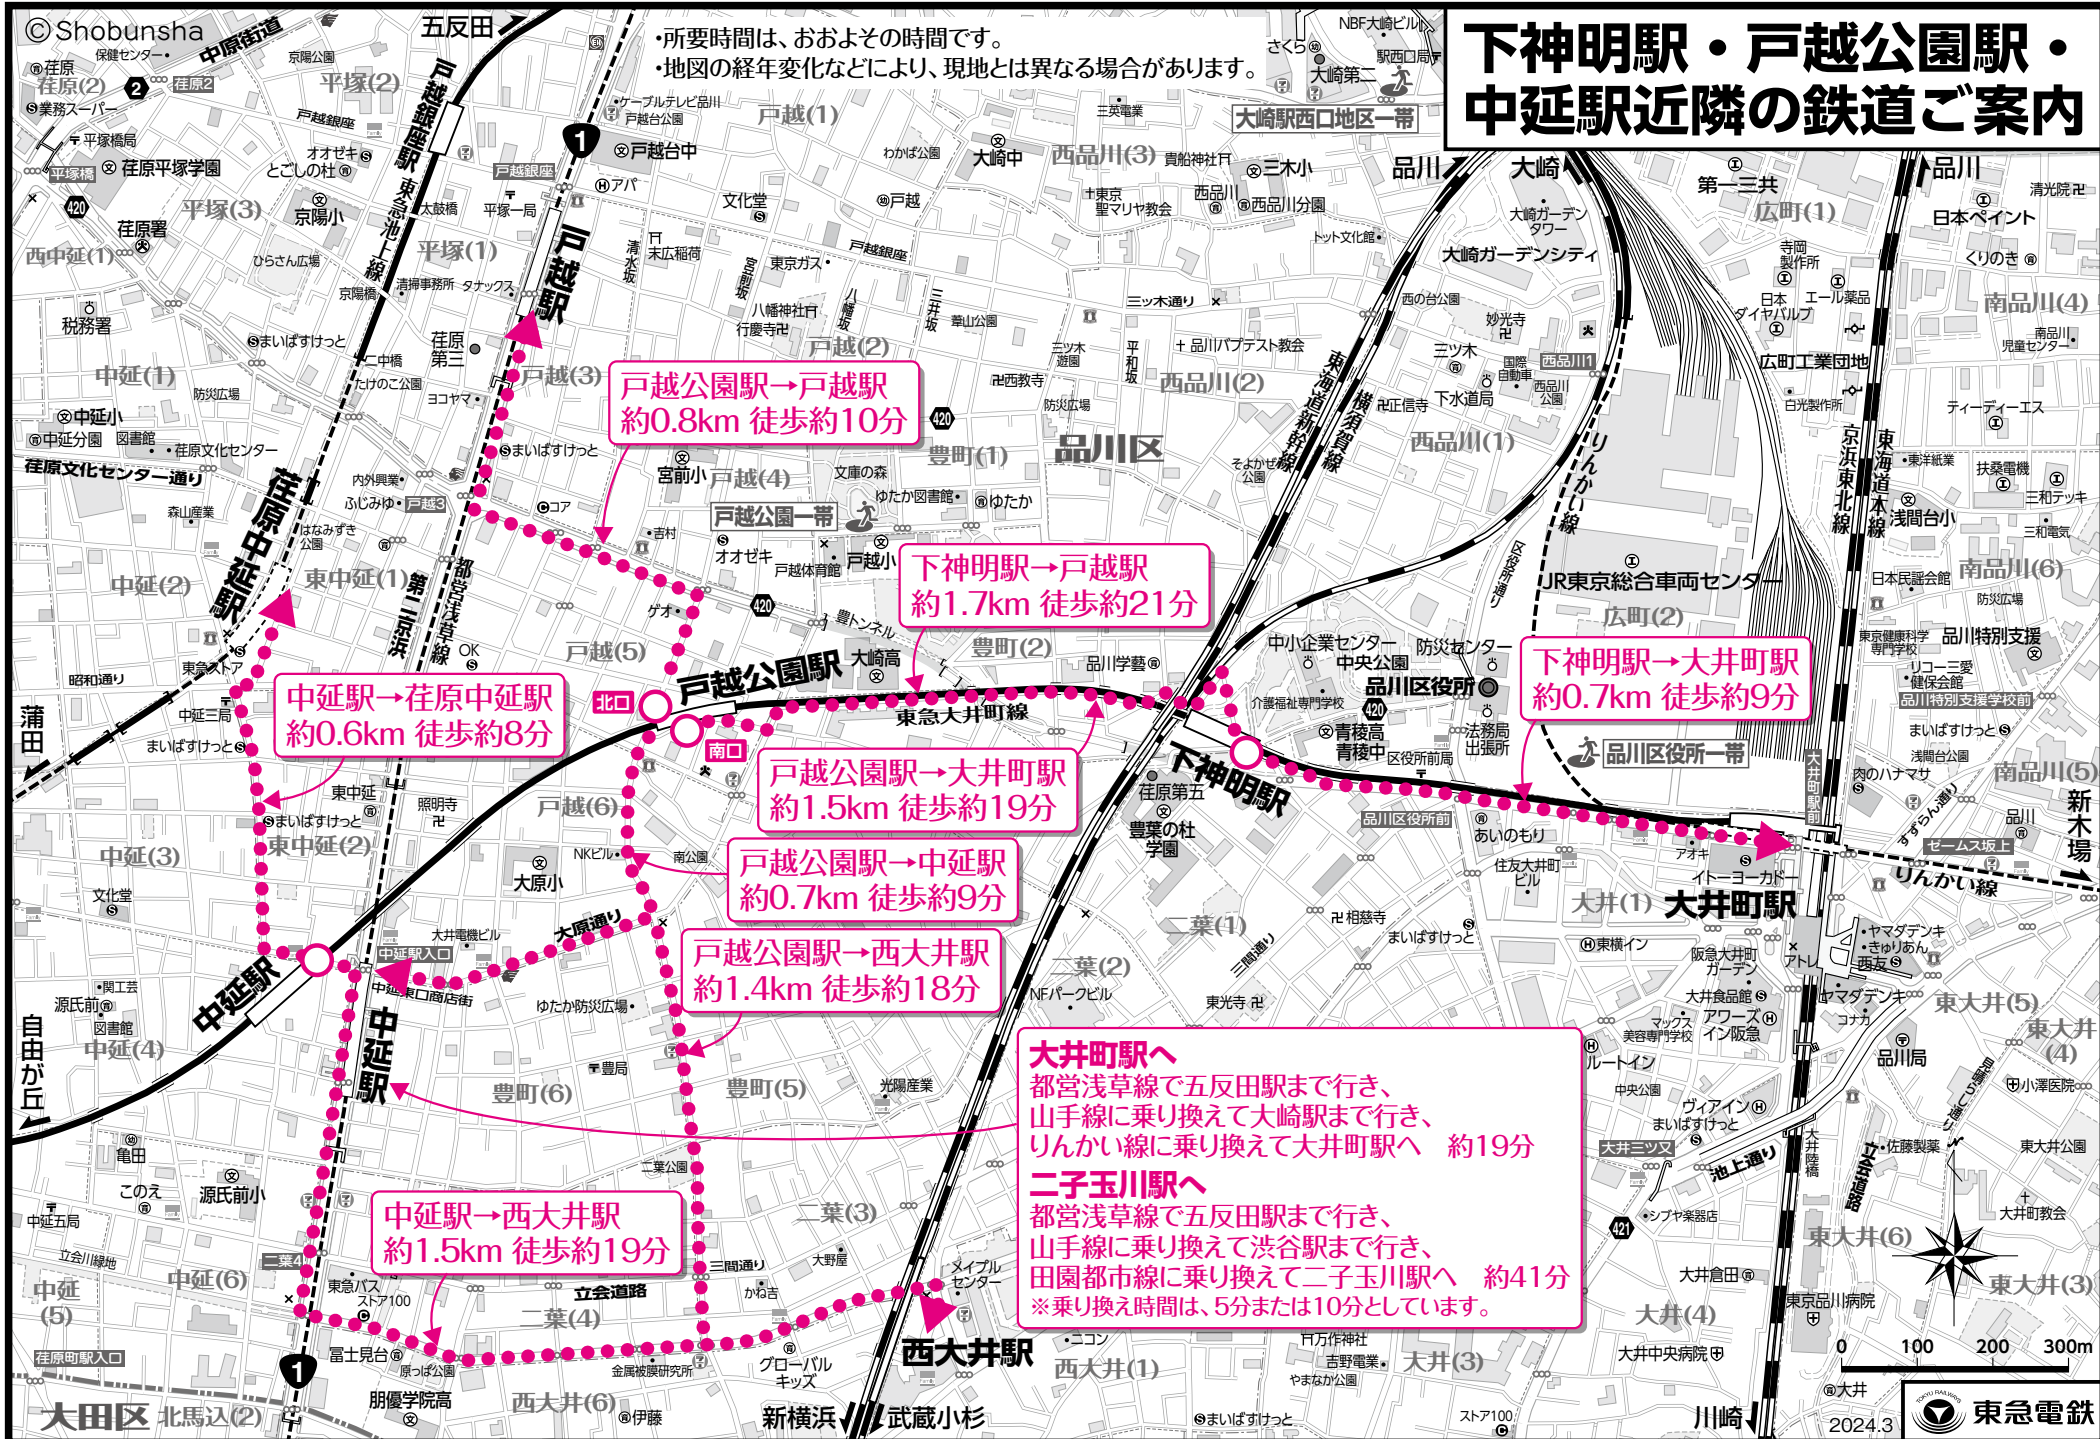

下神明駅・戸越公園駅・中延駅近隣の鉄道ご案内

・所要時間は、おおよその時間です。
 ・地図の経年変化などにより、現地とは異なる場合があります。

戸越公園駅→戸越駅
 約0.8km 徒歩約10分

下神明駅→戸越駅
 約1.7km 徒歩約21分

下神明駅→大井町駅
 約0.7km 徒歩約9分

中延駅→荏原中延駅
 約0.6km 徒歩約8分

戸越公園駅→大井町駅
 約1.5km 徒歩約19分

戸越公園駅→中延駅
 約0.7km 徒歩約9分

戸越公園駅→西大井駅
 約1.4km 徒歩約18分

中延駅→西大井駅
 約1.5km 徒歩約19分

大井町駅へ
 都営浅草線で五反田駅まで行き、
 山手線に乗り換えて大崎駅まで行き、
 りんかい線に乗り換えて大井町駅へ 約19分

二子玉川駅へ
 都営浅草線で五反田駅まで行き、
 山手線に乗り換えて渋谷駅まで行き、
 田園都市線に乗り換えて二子玉川駅へ 約41分
 ※乗り換え時間は、5分または10分としています。