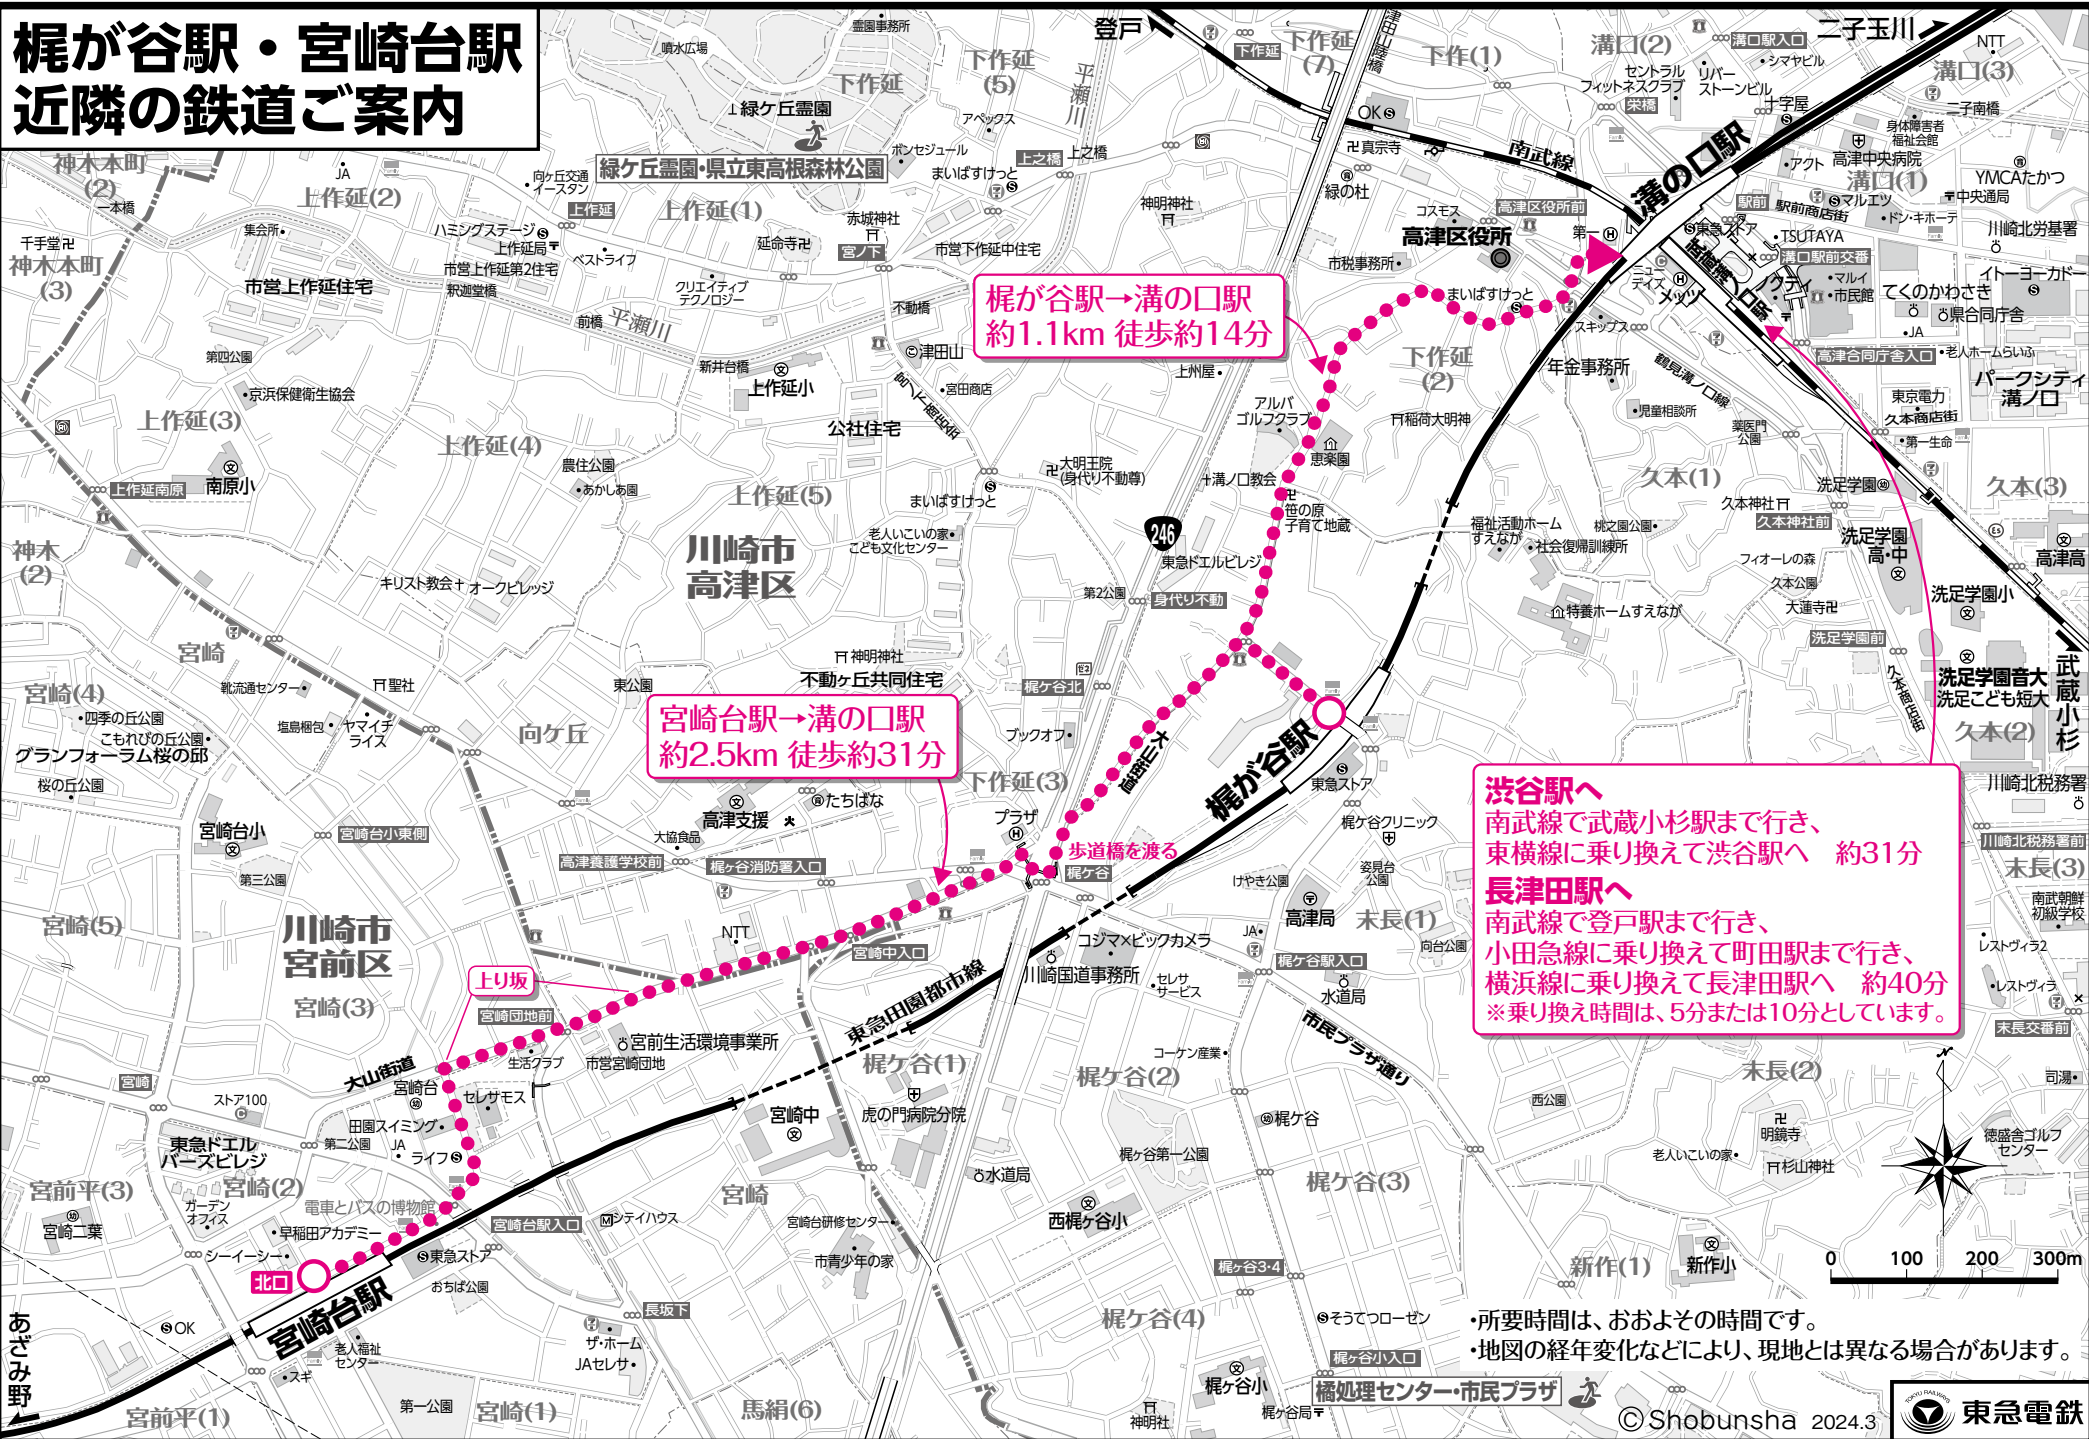

梶が谷駅・宮崎台駅 近隣の鉄道ご案内

渋谷駅へ
南武線で武蔵小杉駅まで行き、東横線に乗り換えて渋谷駅へ 約31分

長津田駅へ
南武線で登戸駅まで行き、小田急線に乗り換えて町田駅まで行き、横浜線に乗り換えて長津田駅へ 約40分 ※乗り換え時間は、5分または10分としています。

・所要時間は、およその時間です。
・地図の経年変化などにより、現地とは異なる場合があります。

測量法に基づく国土地理院長承認(使用)R 5JHs 14-M088253

地震発生時、火災の延焼から一時的に避難するための場所です。