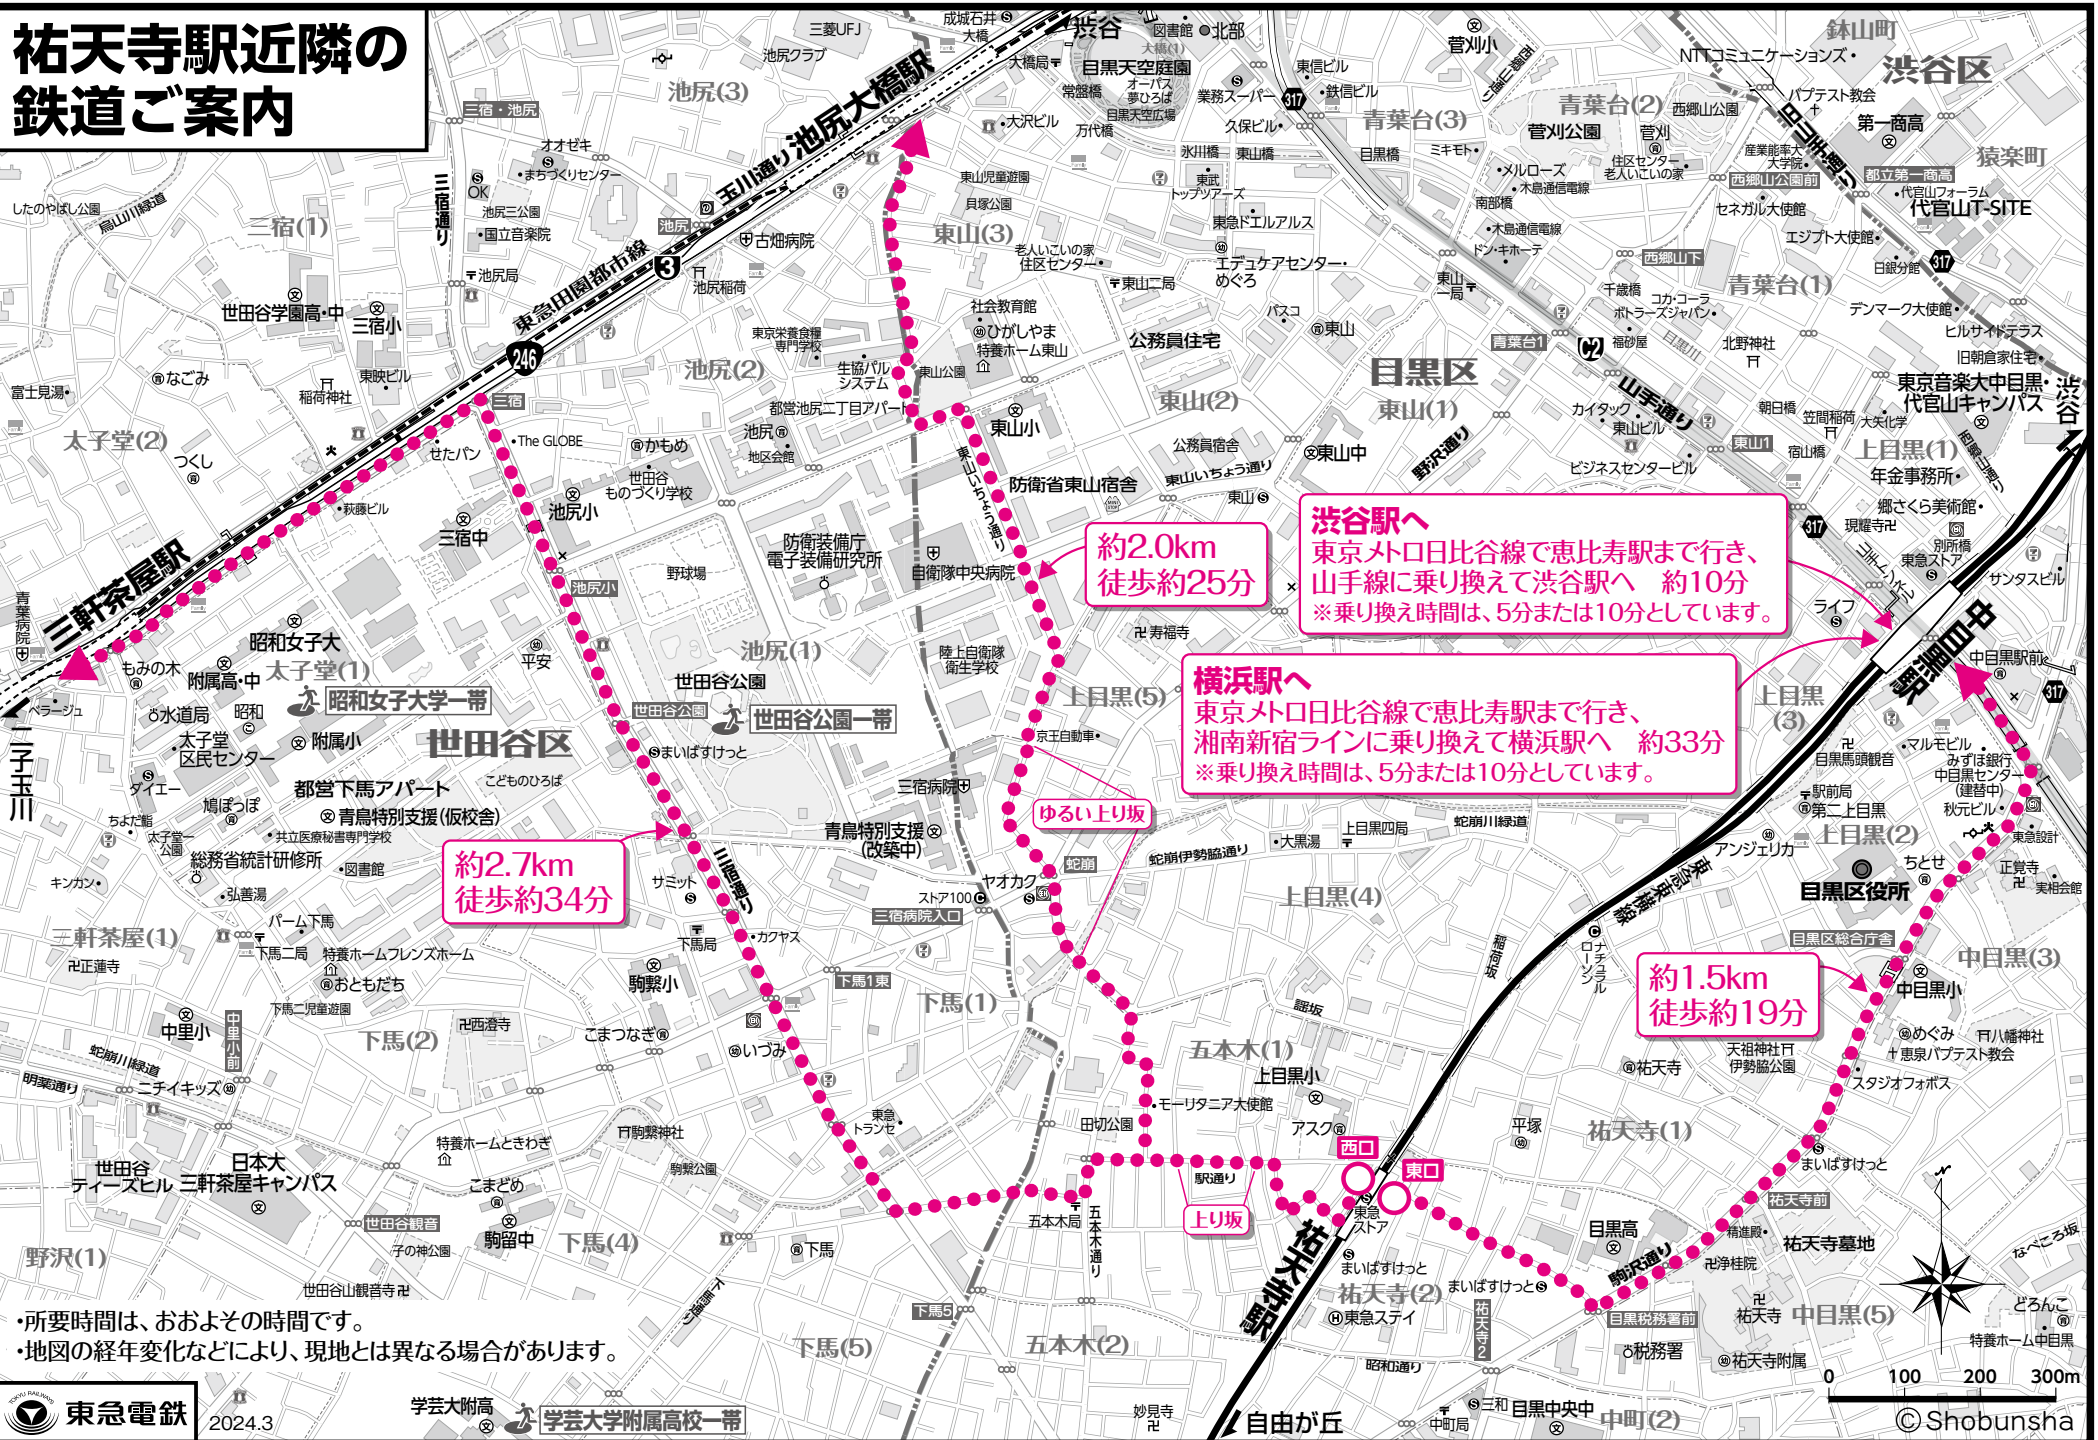

祐天寺駅近隣の 鉄道ご案内

渋谷駅へ
東京メトロ日比谷線で恵比寿駅まで行き、
山手線に乗り換えて渋谷駅へ 約10分
※乗り換え時間は、5分または10分としています。

横浜駅へ
東京メトロ日比谷線で恵比寿駅まで行き、
湘南新宿ラインに乗り換えて横浜駅へ 約33分
※乗り換え時間は、5分または10分としています。

約2.7km
徒歩約34分

約2.0km
徒歩約25分

約1.5km
徒歩約19分

・所要時間は、おおよその時間です。
・地図の経年変化などにより、現地とは異なる場合があります。