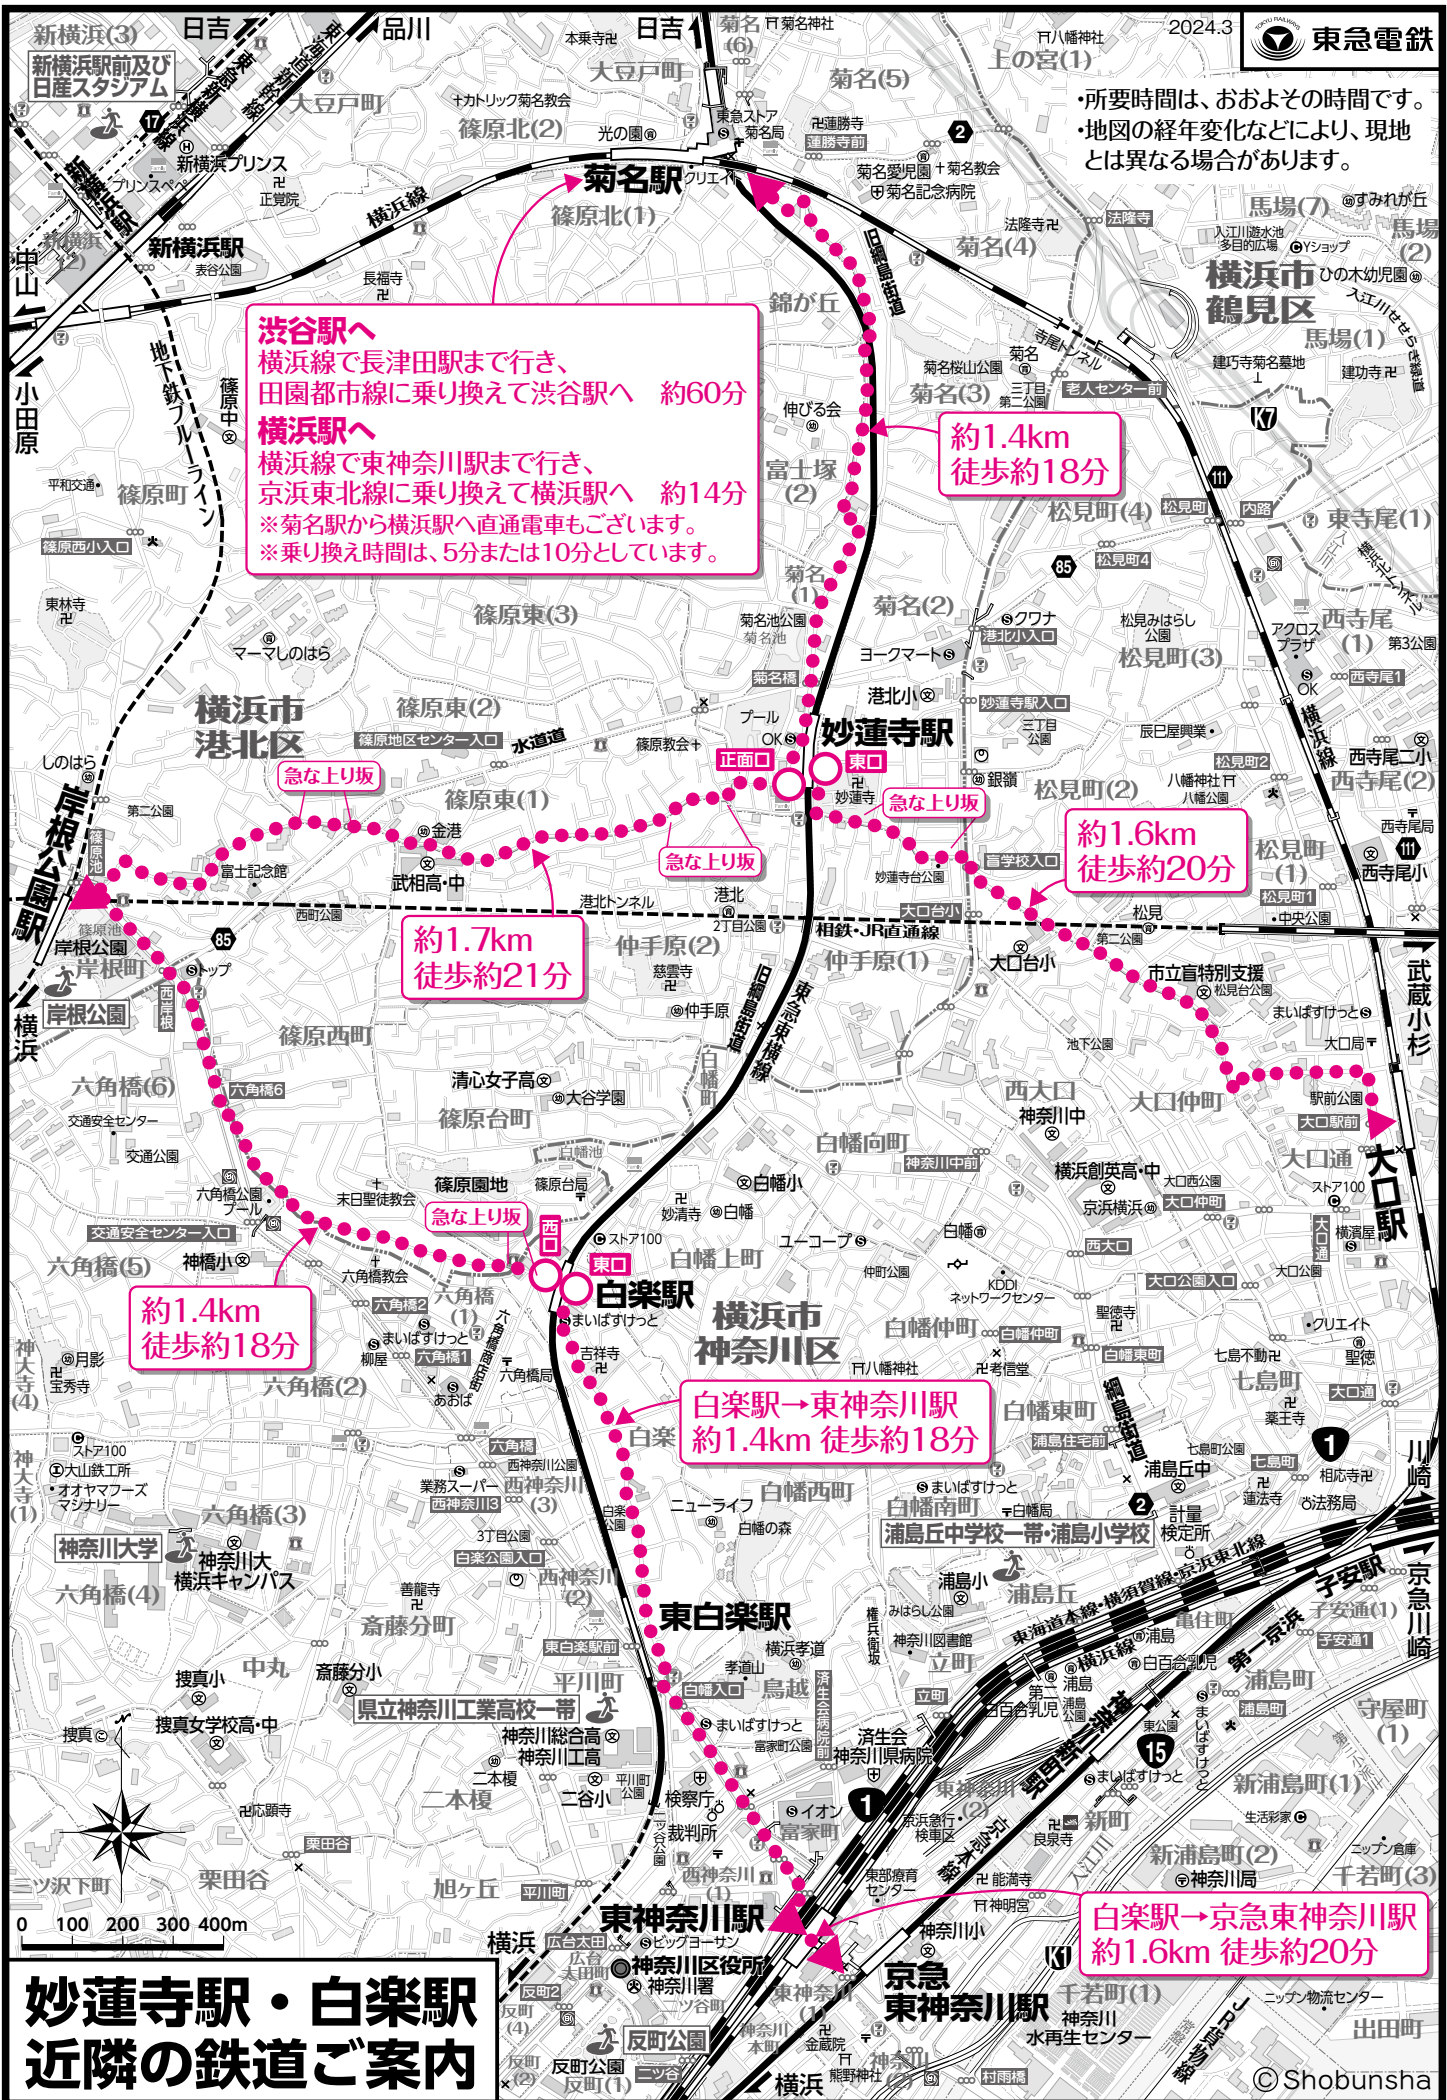

・所要時間は、おおよその時間です。
・地図の経年変化などにより、現地とは異なる場合があります。

渋谷駅へ
横浜線で長津田駅まで行き、
田園都市線に乗り換えて渋谷駅へ 約60分
横浜駅へ
横浜線で東神奈川駅まで行き、
京浜東北線に乗り換えて横浜駅へ 約14分
※菊名駅から横浜駅へ直通電車もございます。
※乗り換え時間は、5分または10分としています。

約1.4km
徒歩約18分

約1.6km
徒歩約20分

約1.7km
徒歩約21分

約1.4km
徒歩約18分

白楽駅→東神奈川駅
約1.4km 徒歩約18分

白楽駅→京急東神奈川駅
約1.6km 徒歩約20分

妙蓮寺駅・白楽駅 近隣の鉄道ご案内

測量法に基づく国土地理院長承認(使用)R 5JHs 14-M088253