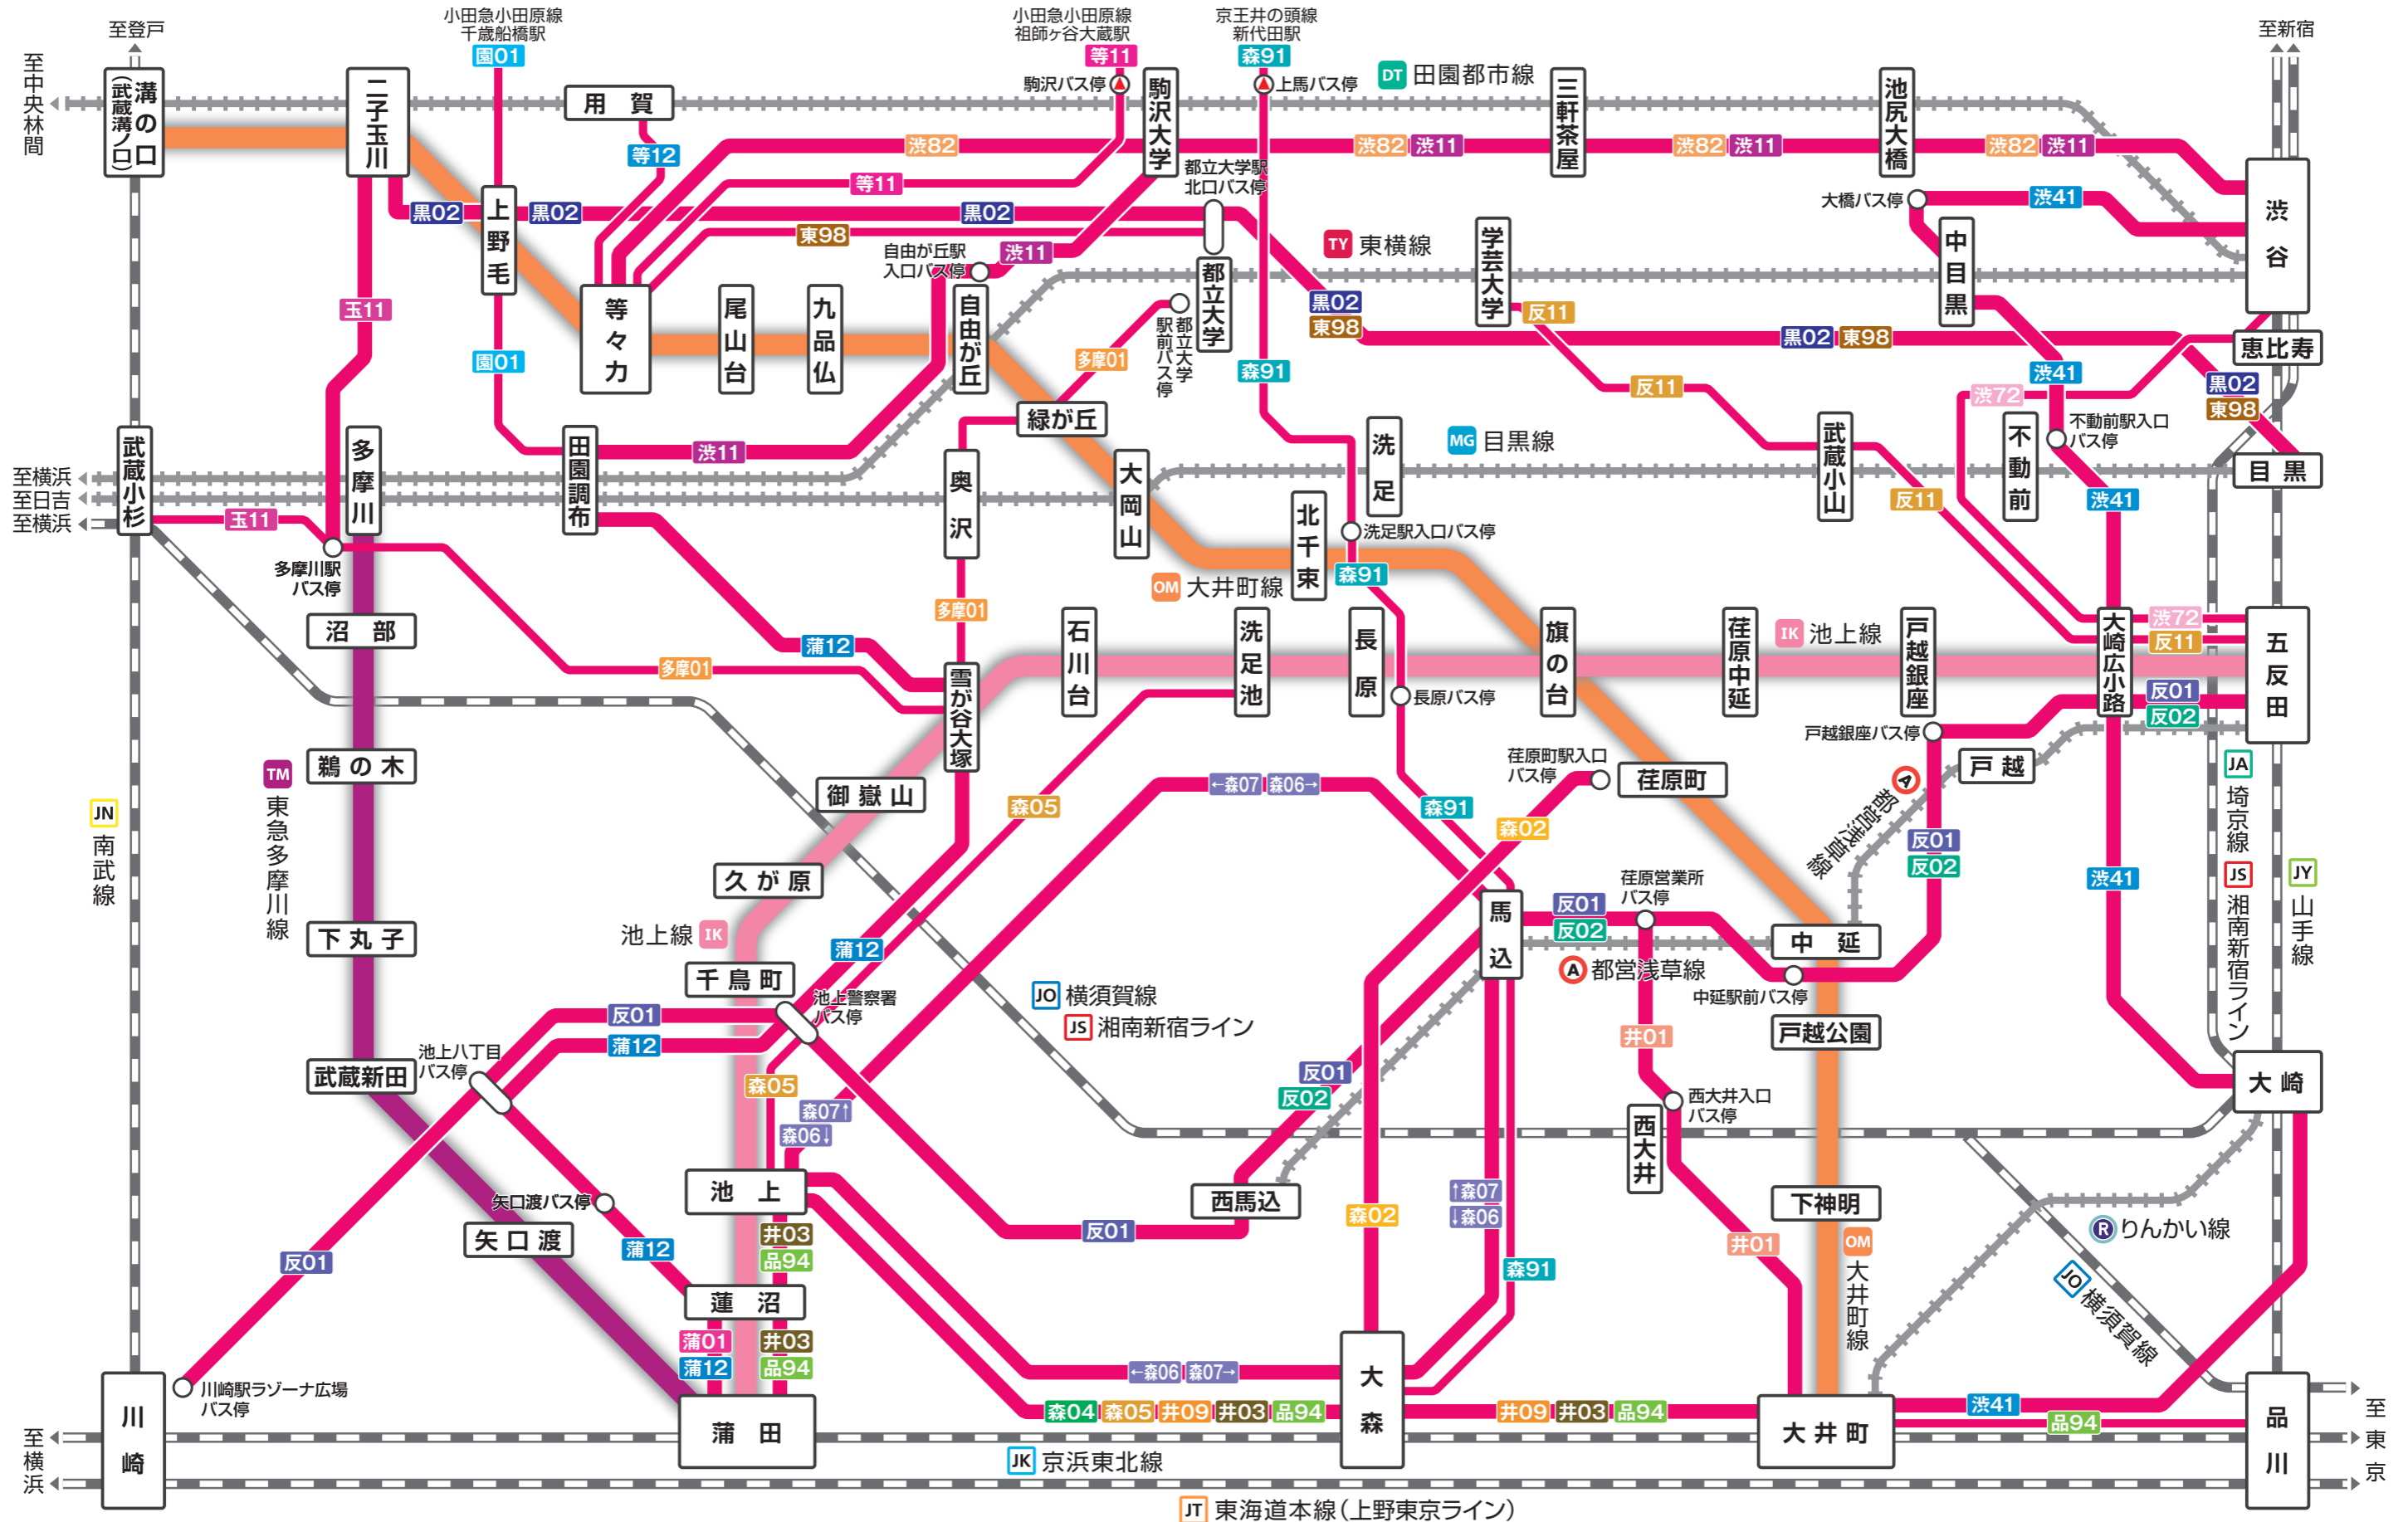

OM 大井町線

IK 池上線

TM 東急多摩川線

# 主なバス振替輸送のご案内

## バス路線の振替輸送

- 当社が定めた電車・バス路線以外の振替輸送は行っておりません。高速バスやコミュニティバス・タクシー等は、振替輸送の対象外となります。
- バスの振替輸送は、駅で振替乗車票を受取りご利用ください。バスご利用時は、運行時刻・運行本数にご注意ください。
- バスの振替輸送は、運行本数の関係から混雑によりご利用いただけない場合がございます。

東急バス バス路線の太さにご注意ください!

- : 運行回数1時間に概ね4本以上(平日7時~21時)
- : 運行回数1時間に概ね1~3本(平日7時~21時)
- 渋41 : 系統番号

JT 東海道本線(上野東京ライン)