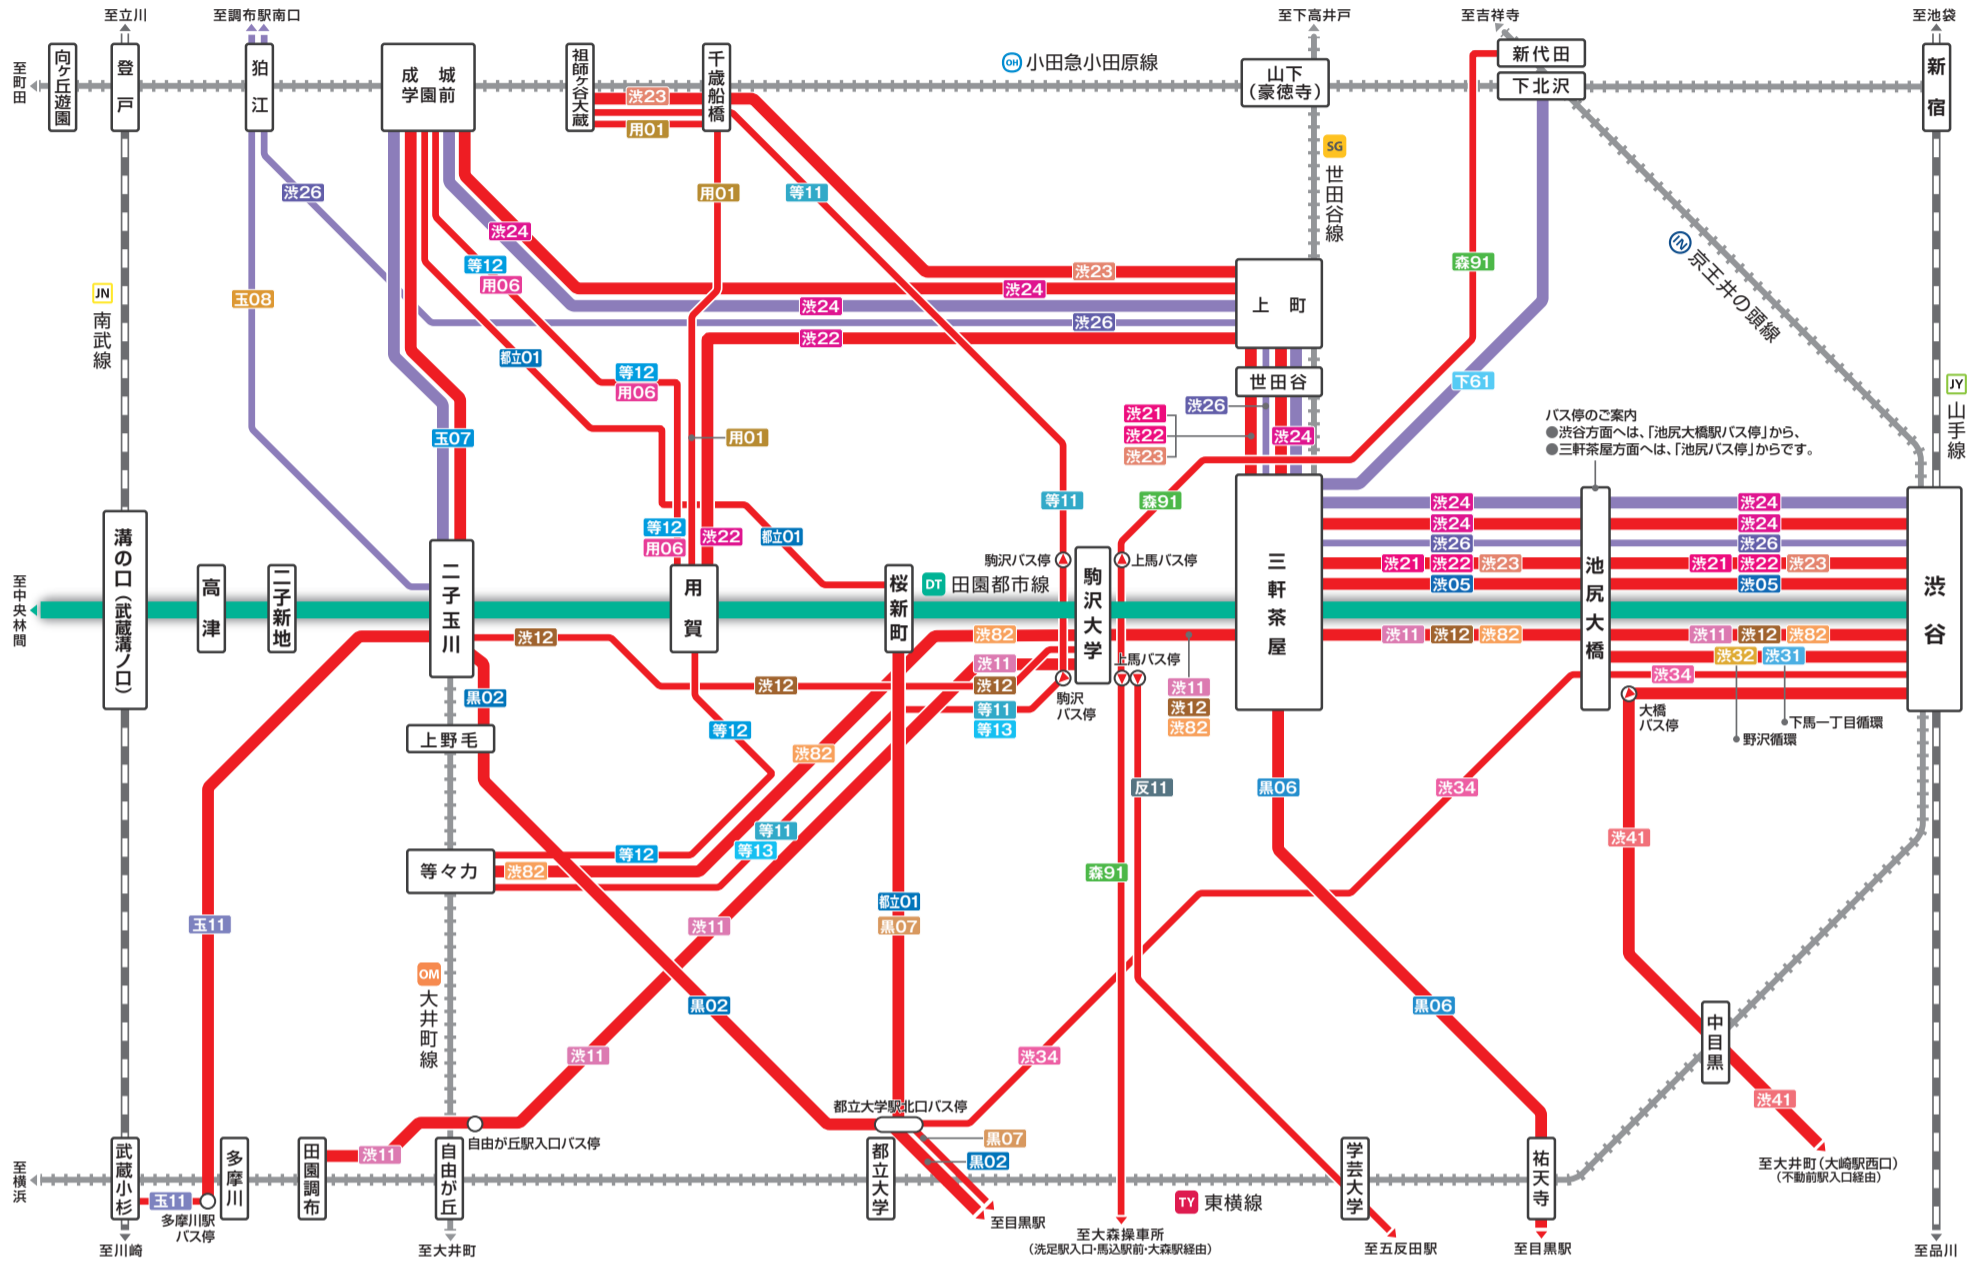

DT

田園都市線 主なバス振替輸送のご案内

バス路線の振替輸送

- 当社が定めた電車・バス路線以外の振替輸送は行っていません。
高速バスやコミュニティバス・タクシー等は、振替輸送の対象外となります。
- バスの振替輸送は、駅で振替乗車票を受け取りご利用ください。
バスご利用時は、運行時刻・運行本数にご注意ください。
- バスの振替輸送は、運行本数の関係から混雑によりご利用いただけない場合がございます。

東急バス
小田急バス
川崎市バス
横浜市営バス
神奈川中央交通

バス路線の太さにご注意ください!
 : 運行回数1時間に概ね4本以上(平日7時~21時)
 : 運行回数1時間に概ね1~3本(平日7時~21時)
 : 洪24 : バスの系統

2018年6月

※一部バス路線を省略しています。

渋谷から二子玉川

高津から中央林間