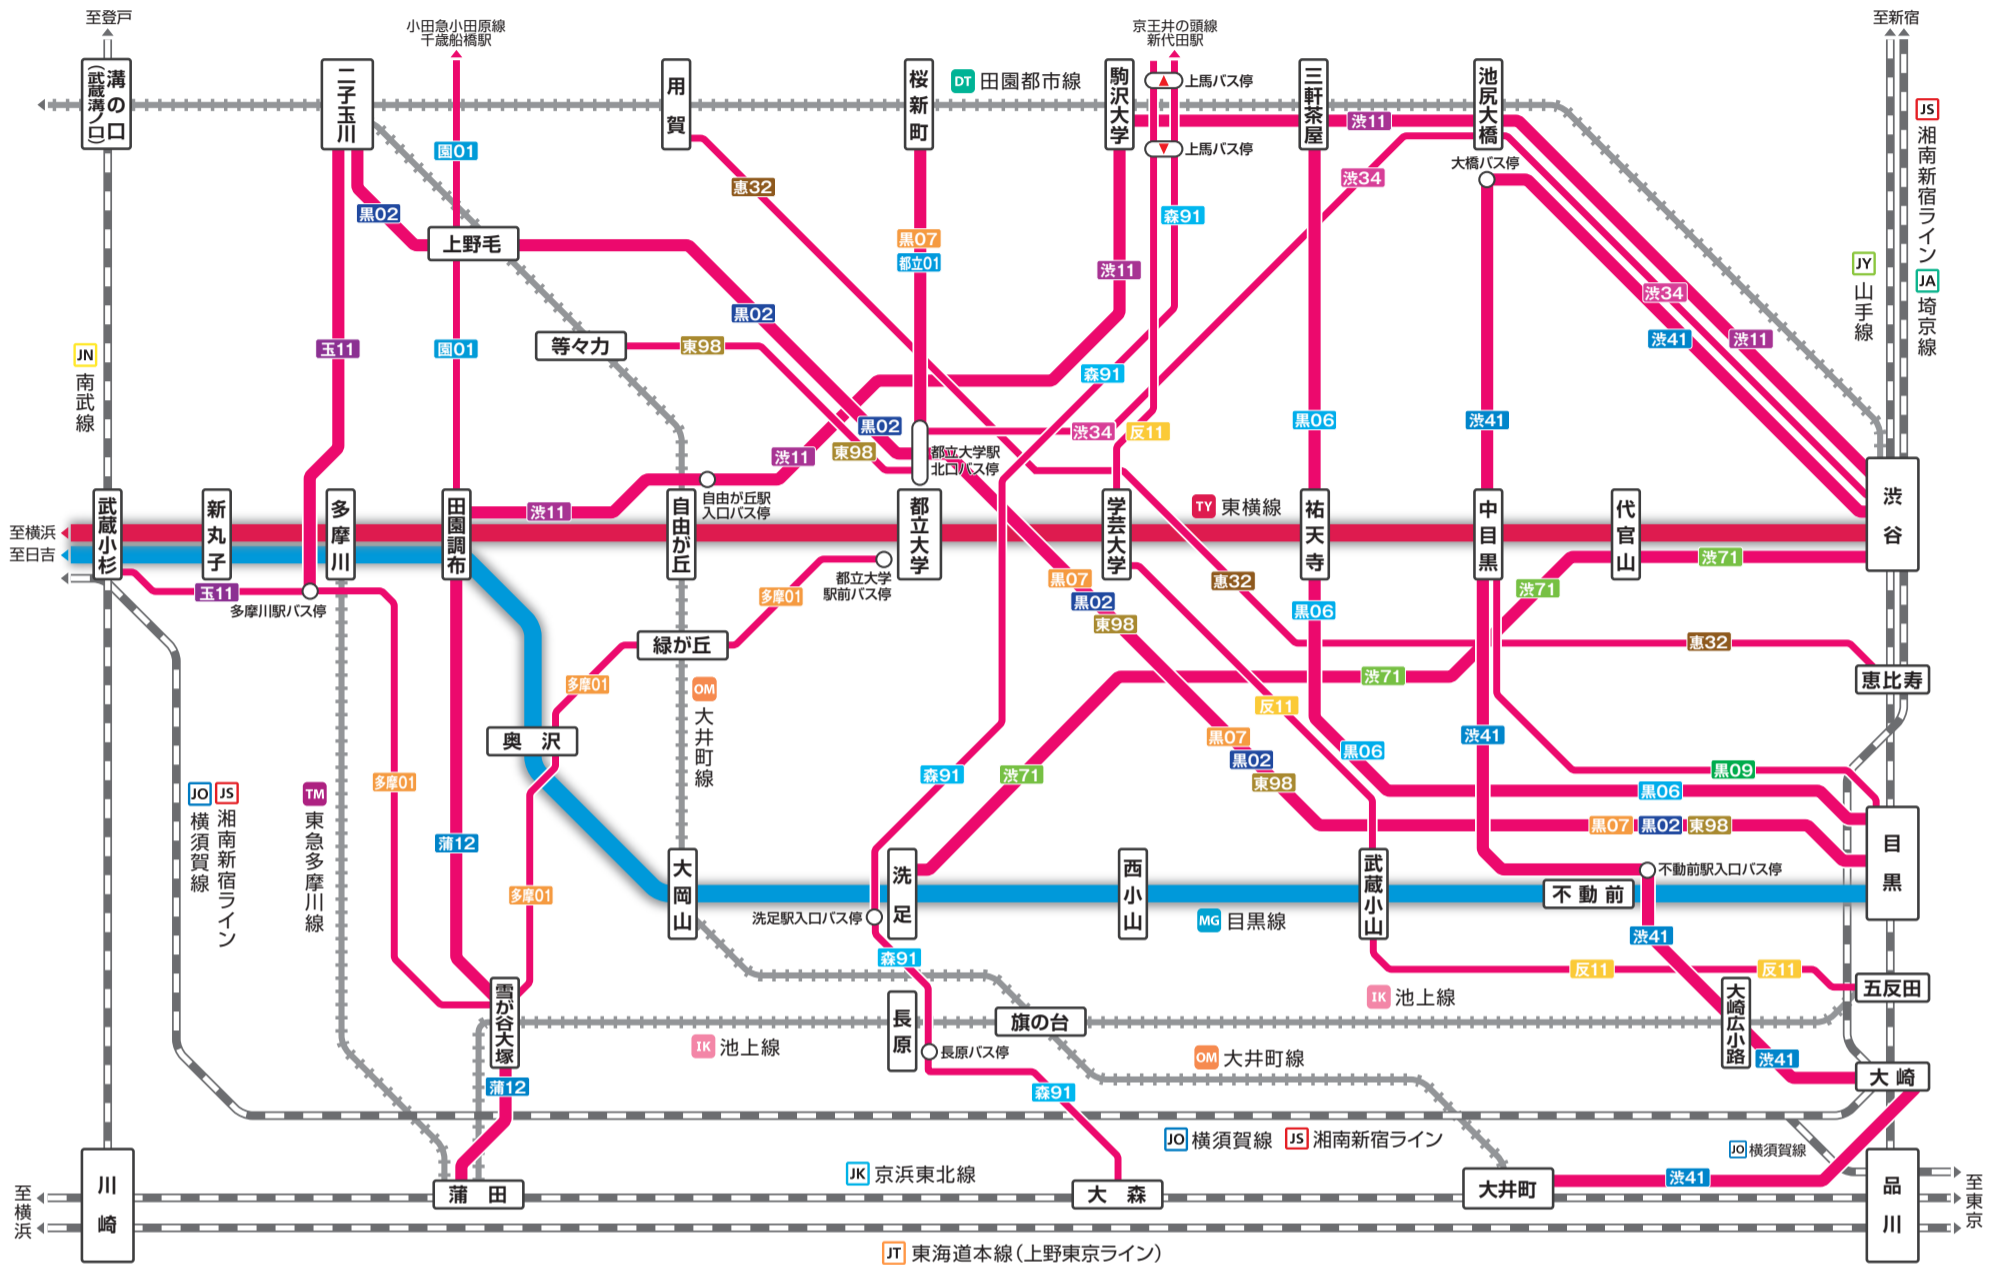

TY 東横線

MG 目黒線

主なバス振替輸送のご案内

バス路線の振替輸送

- 当社が定めた電車・バス路線以外の振替輸送は行っておりません。高速バスやコミュニティバス・タクシー等は、振替輸送の対象外となります。
- バスの振替輸送は、駅で振替乗車票を受取りご利用ください。バスご利用時は、運行時刻・運行本数にご注意ください。
- バスの振替輸送は、運行本数の関係から混雑によりご利用いただけない場合がございます。

- 東急バス ■ バス路線の太さにご注意ください!
 川崎鶴見臨港バス ■ ■ : 運行回数1時間に概ね4本以上(平日7時~21時)
 川崎市バス ■ ■ : 運行回数1時間に概ね1~3本(平日7時~21時)
 横浜市営バス ■ ■ 渋41 : 系統番号

2018年6月

※一部バス路線を省略しています。

渋谷・目黒から多摩川

新丸子から横浜