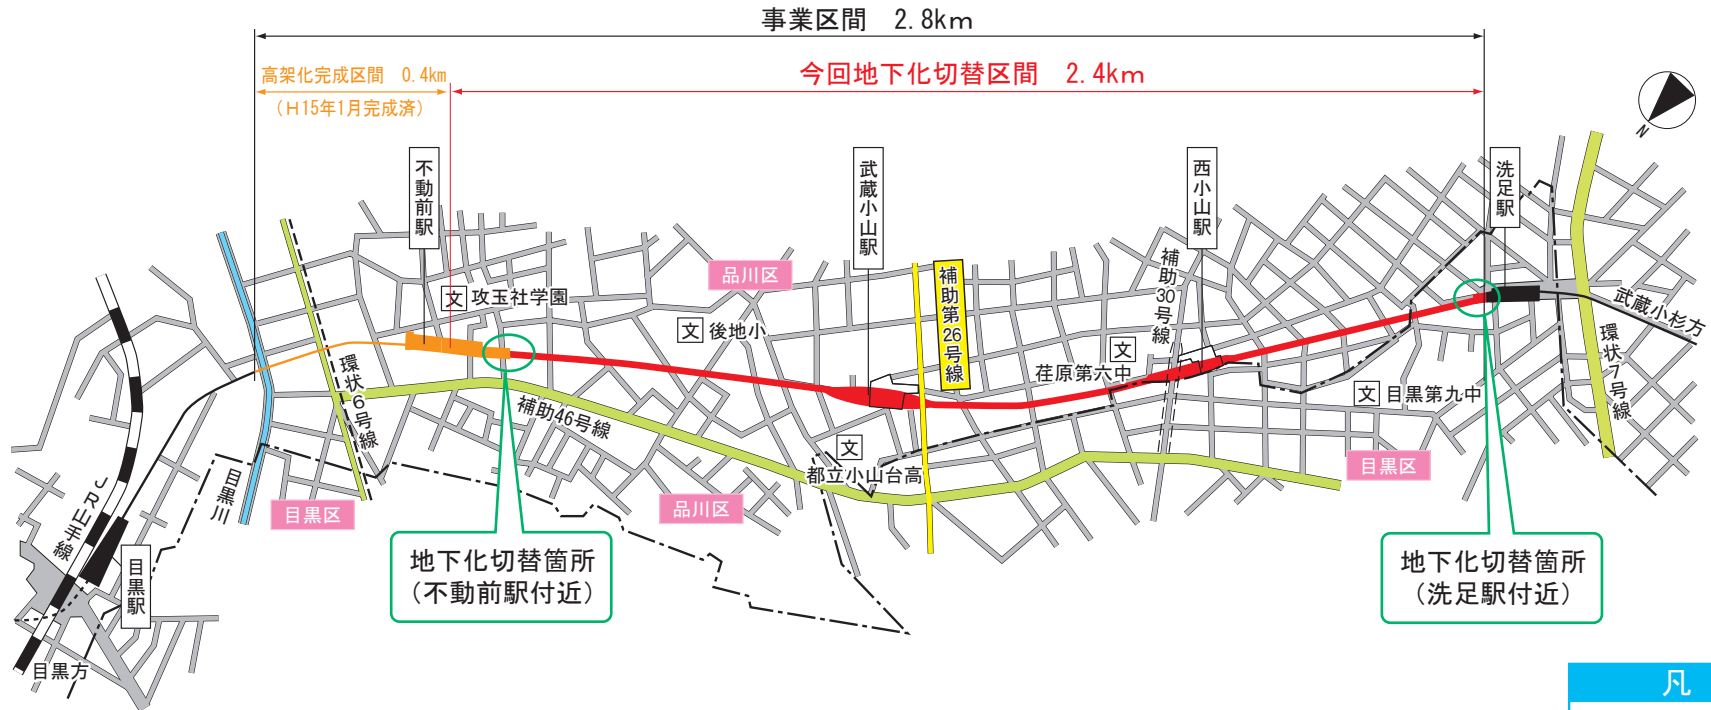

# 東急目黒線立体交差事業 概要図

## 平面図

## 縦断図