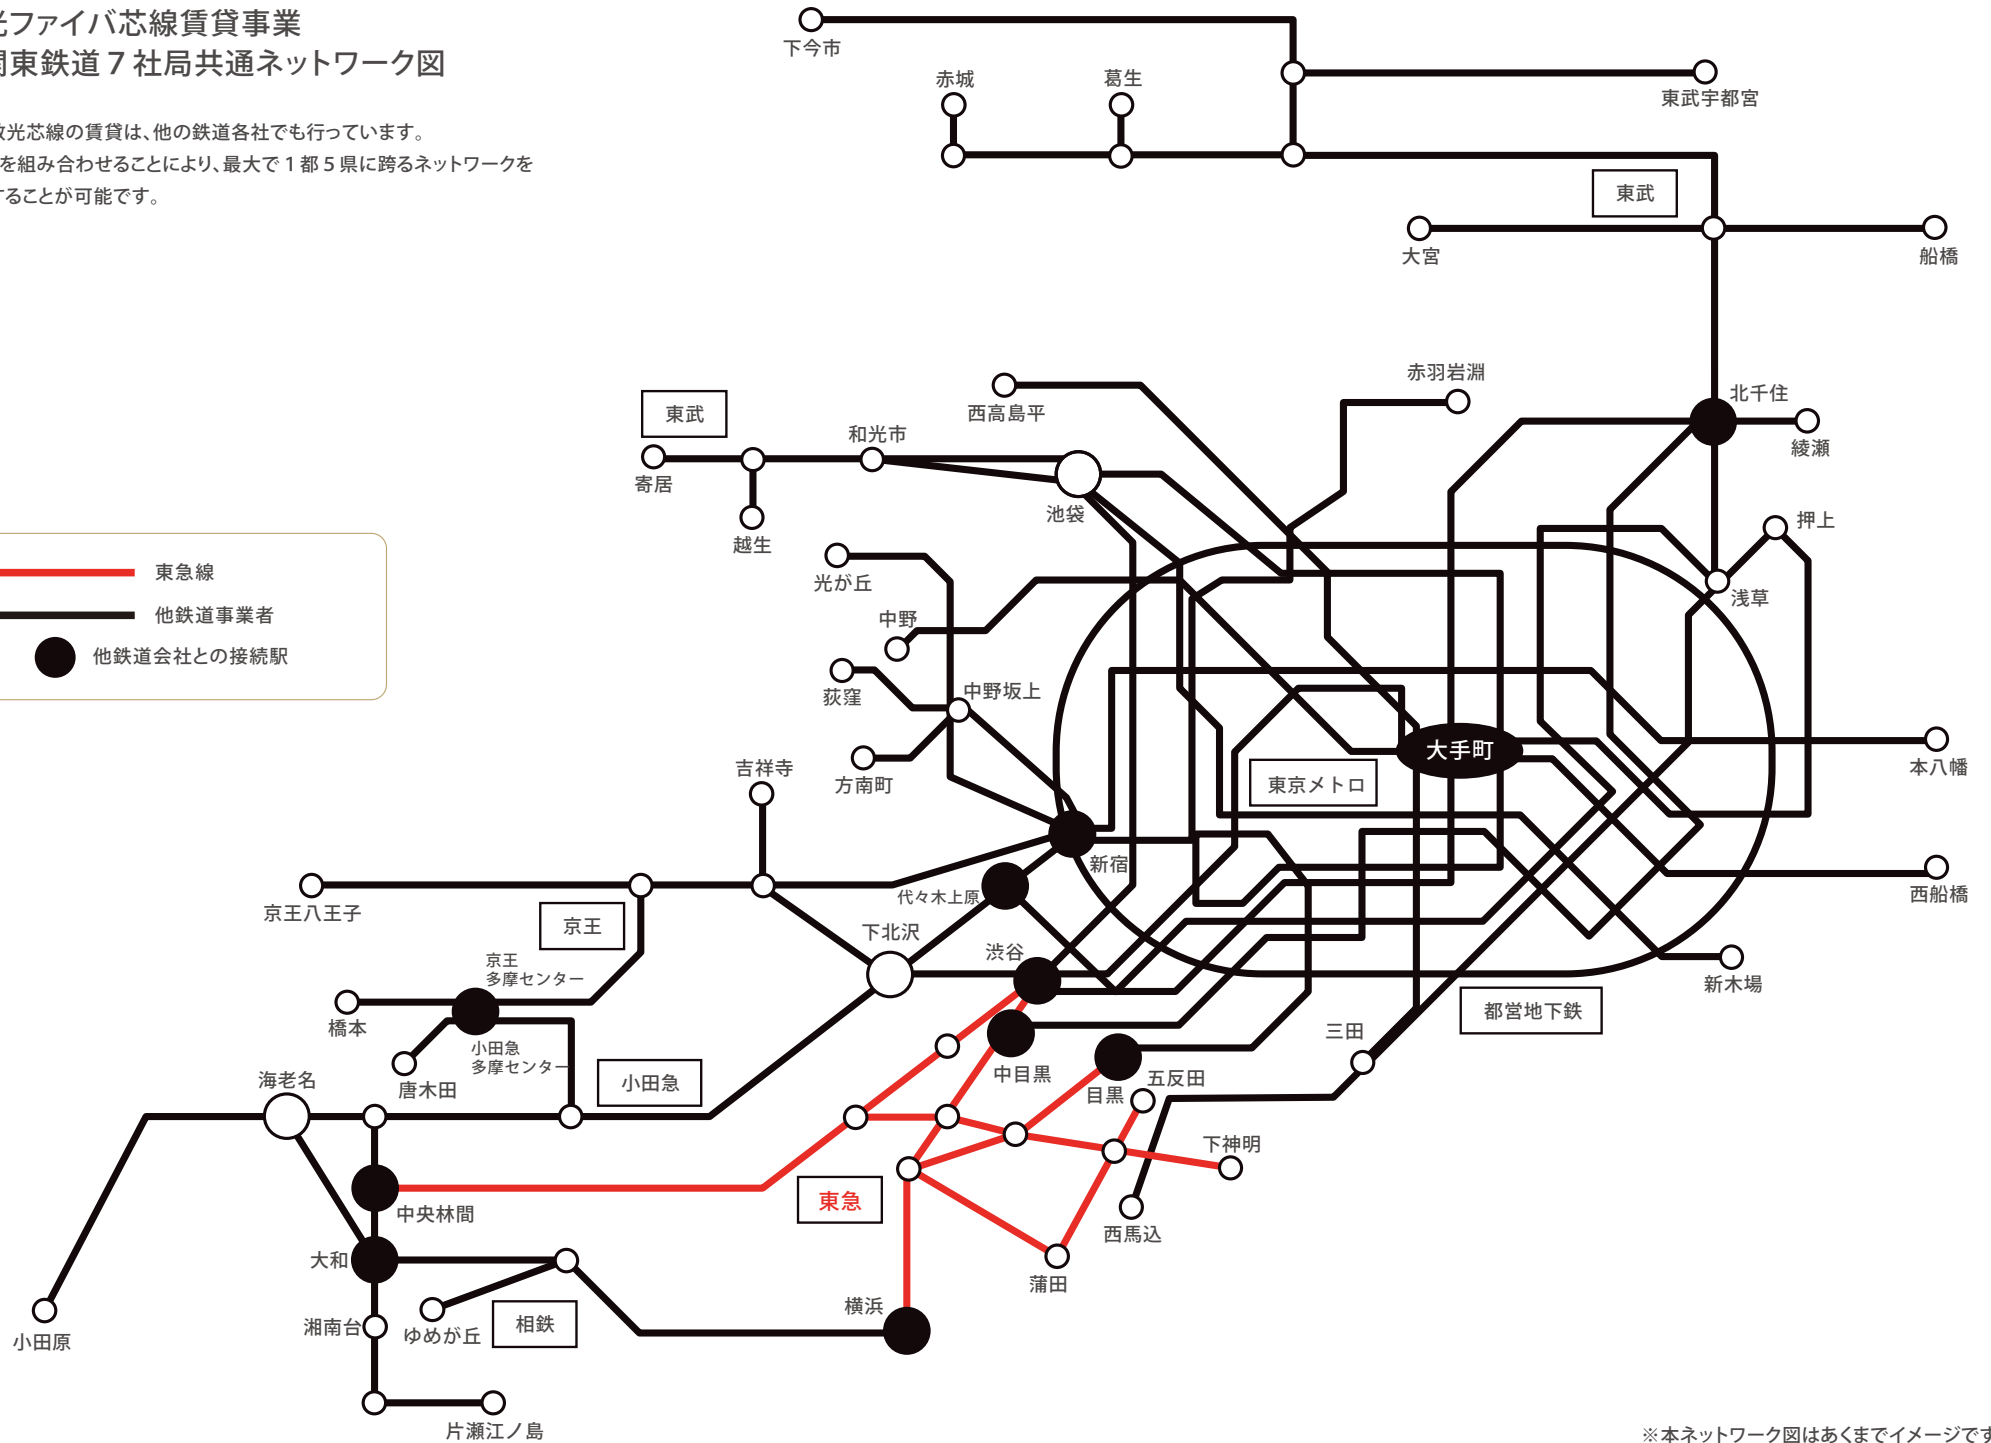

■ 光ファイバ芯線賃貸事業 関東鉄道7社局共通ネットワーク図

鉄道敷光ファイバ線の賃貸は、他の鉄道各社でも行っています。
これらを組み合わせることにより、最大で1都5県に跨るネットワークを構築することが可能です。

※本ネットワーク図はあくまでイメージです。