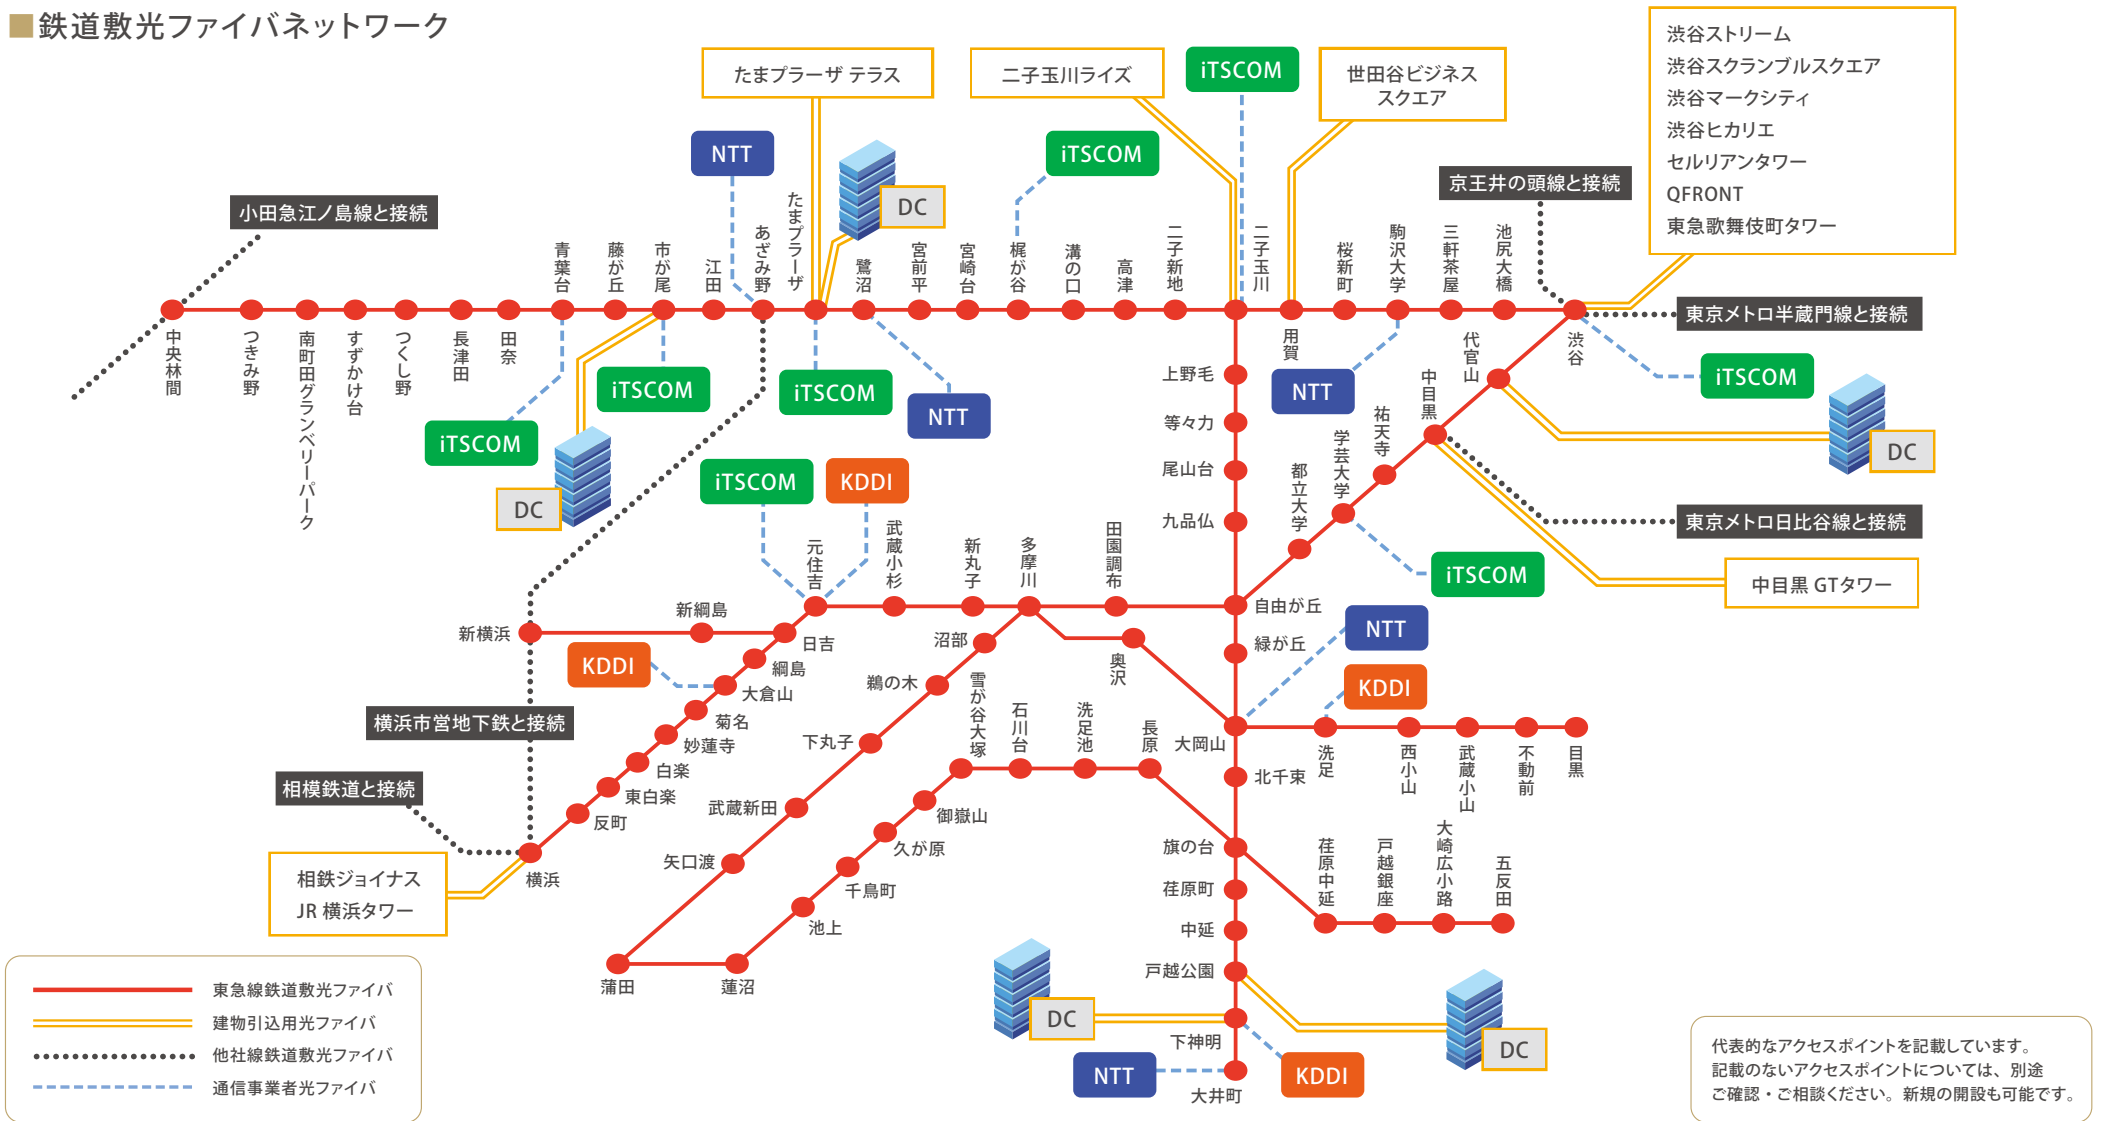

■ 鉄道敷光ファイバネットワーク

■ 他サービスとのアクセスポイント

〈他社線鉄道敷光ファイバ〉

- 東京メトロ：渋谷駅、中目黒駅
- 京王電鉄：渋谷駅 ●小田急電鉄：中央林間駅
- 相模鉄道：横浜駅
- 横浜市営地下鉄：あざみ野駅

〈ネットワークサービス〉

- NTT：鷺沼駅、あざみ野駅、大岡山駅、大井町駅
- KDDI：元住吉駅、大倉山駅、洗足駅、下神明駅（いずれも変電所経由）
- iTSCOM：渋谷駅、学芸大学駅、元住吉駅、二子玉川駅、梶が谷駅、
たまプレーザ駅、市が尾駅、青葉台駅

〈建物施設への引き込み状況〉

渋谷マークシティ、渋谷ヒカリエ、セルリアンタワー、QFRONT、
 二子玉川ライズ、たまプレーザ テラス、NF パークビル、中目黒 GT タワー、
 東急キャピタルタワー（渋谷、東京メトロ経由）、EQUINIX TY2、渋谷ストリーム、
 渋谷スクランブルスクエア、JR 横浜タワー、東急歌舞伎町タワー、他 沿線 DC 等